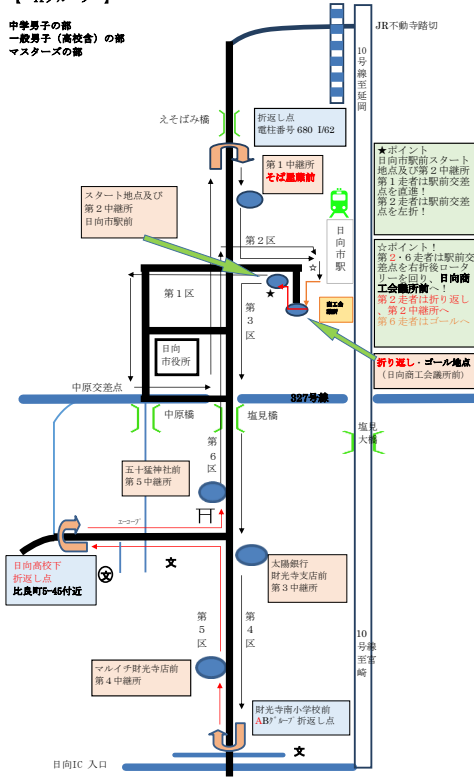

【 Aグループ 】

中学男子の部
一般男子（高校舎）の部
マスターズの部

★ポイント！
日向市駅前スタート
地点及び第2中継所
第1走者は駅前交差
点を直進！
第2走者は駅前交差
点を左折！

★ポイント！
第2・6走者は駅前交
差点を右折後コース
リートを回り、日向市
工業会館所前へ、日向市
工業会館所前へ、第2中継所へ
第6走者はゴールへ

折り返し・ゴール地点
(日向市工業会館所前)

【 Bグループ 】

一般女子（中学・高校舎）の部
小学男子の部
小学女子の部

★ポイント！
日向市駅前スタート
地点及び第2中継所
第1走者は駅前交差
点を直進！
第2走者は駅前交差
点を左折！

★ポイント！
第2・6走者は駅前交
差点を右折後コース
リートを回り、日向市
工業会館所前へ、日向市
工業会館所前へ、第2中継所へ
第6走者はゴールへ

折り返し・ゴール地点
(日向市工業会館所前)