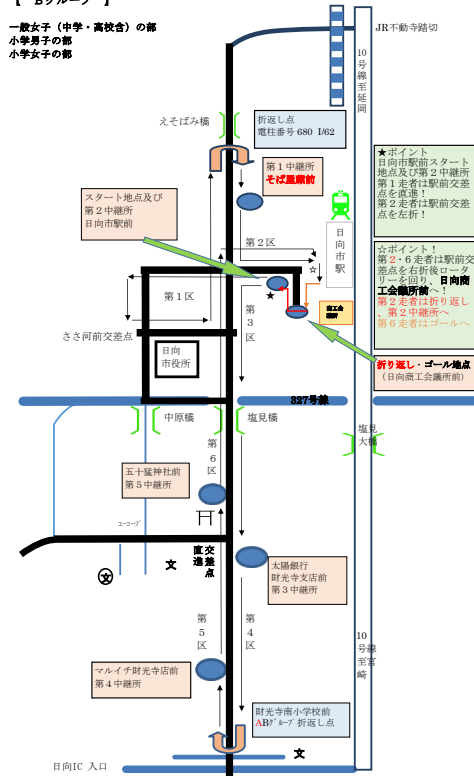

【 Aグループ 】

中学男子の部
一般男子（高校舎）の部
マスターズの部

★ポイント！
日向市駅前スタート
地点及び第2中継所
第1走者は駅前交差
点を直進！
第2走者は駅前交差
点を左折！

★ポイント！
第2・6走者は駅前交
差点を右折後コース
リートを回り、日向市
工業会館所前へ、日向市
工業会館所前へ、第2中継所へ
第6走者はゴールへ

折り返し・ゴール地点
(日向市工業会館所前)

【 Bグループ 】

一般女子（中学・高校舎）の部
小学男子の部
小学女子の部

★ポイント！
日向市駅前スタート
地点及び第2中継所
第1走者は駅前交差
点を直進！
第2走者は駅前交差
点を左折！

★ポイント！
第2・6走者は駅前交
差点を右折後コース
リートを回り、日向市
工業会館所前へ、日向市
工業会館所前へ、第2中継所へ
第6走者はゴールへ

折り返し・ゴール地点
(日向市工業会館所前)