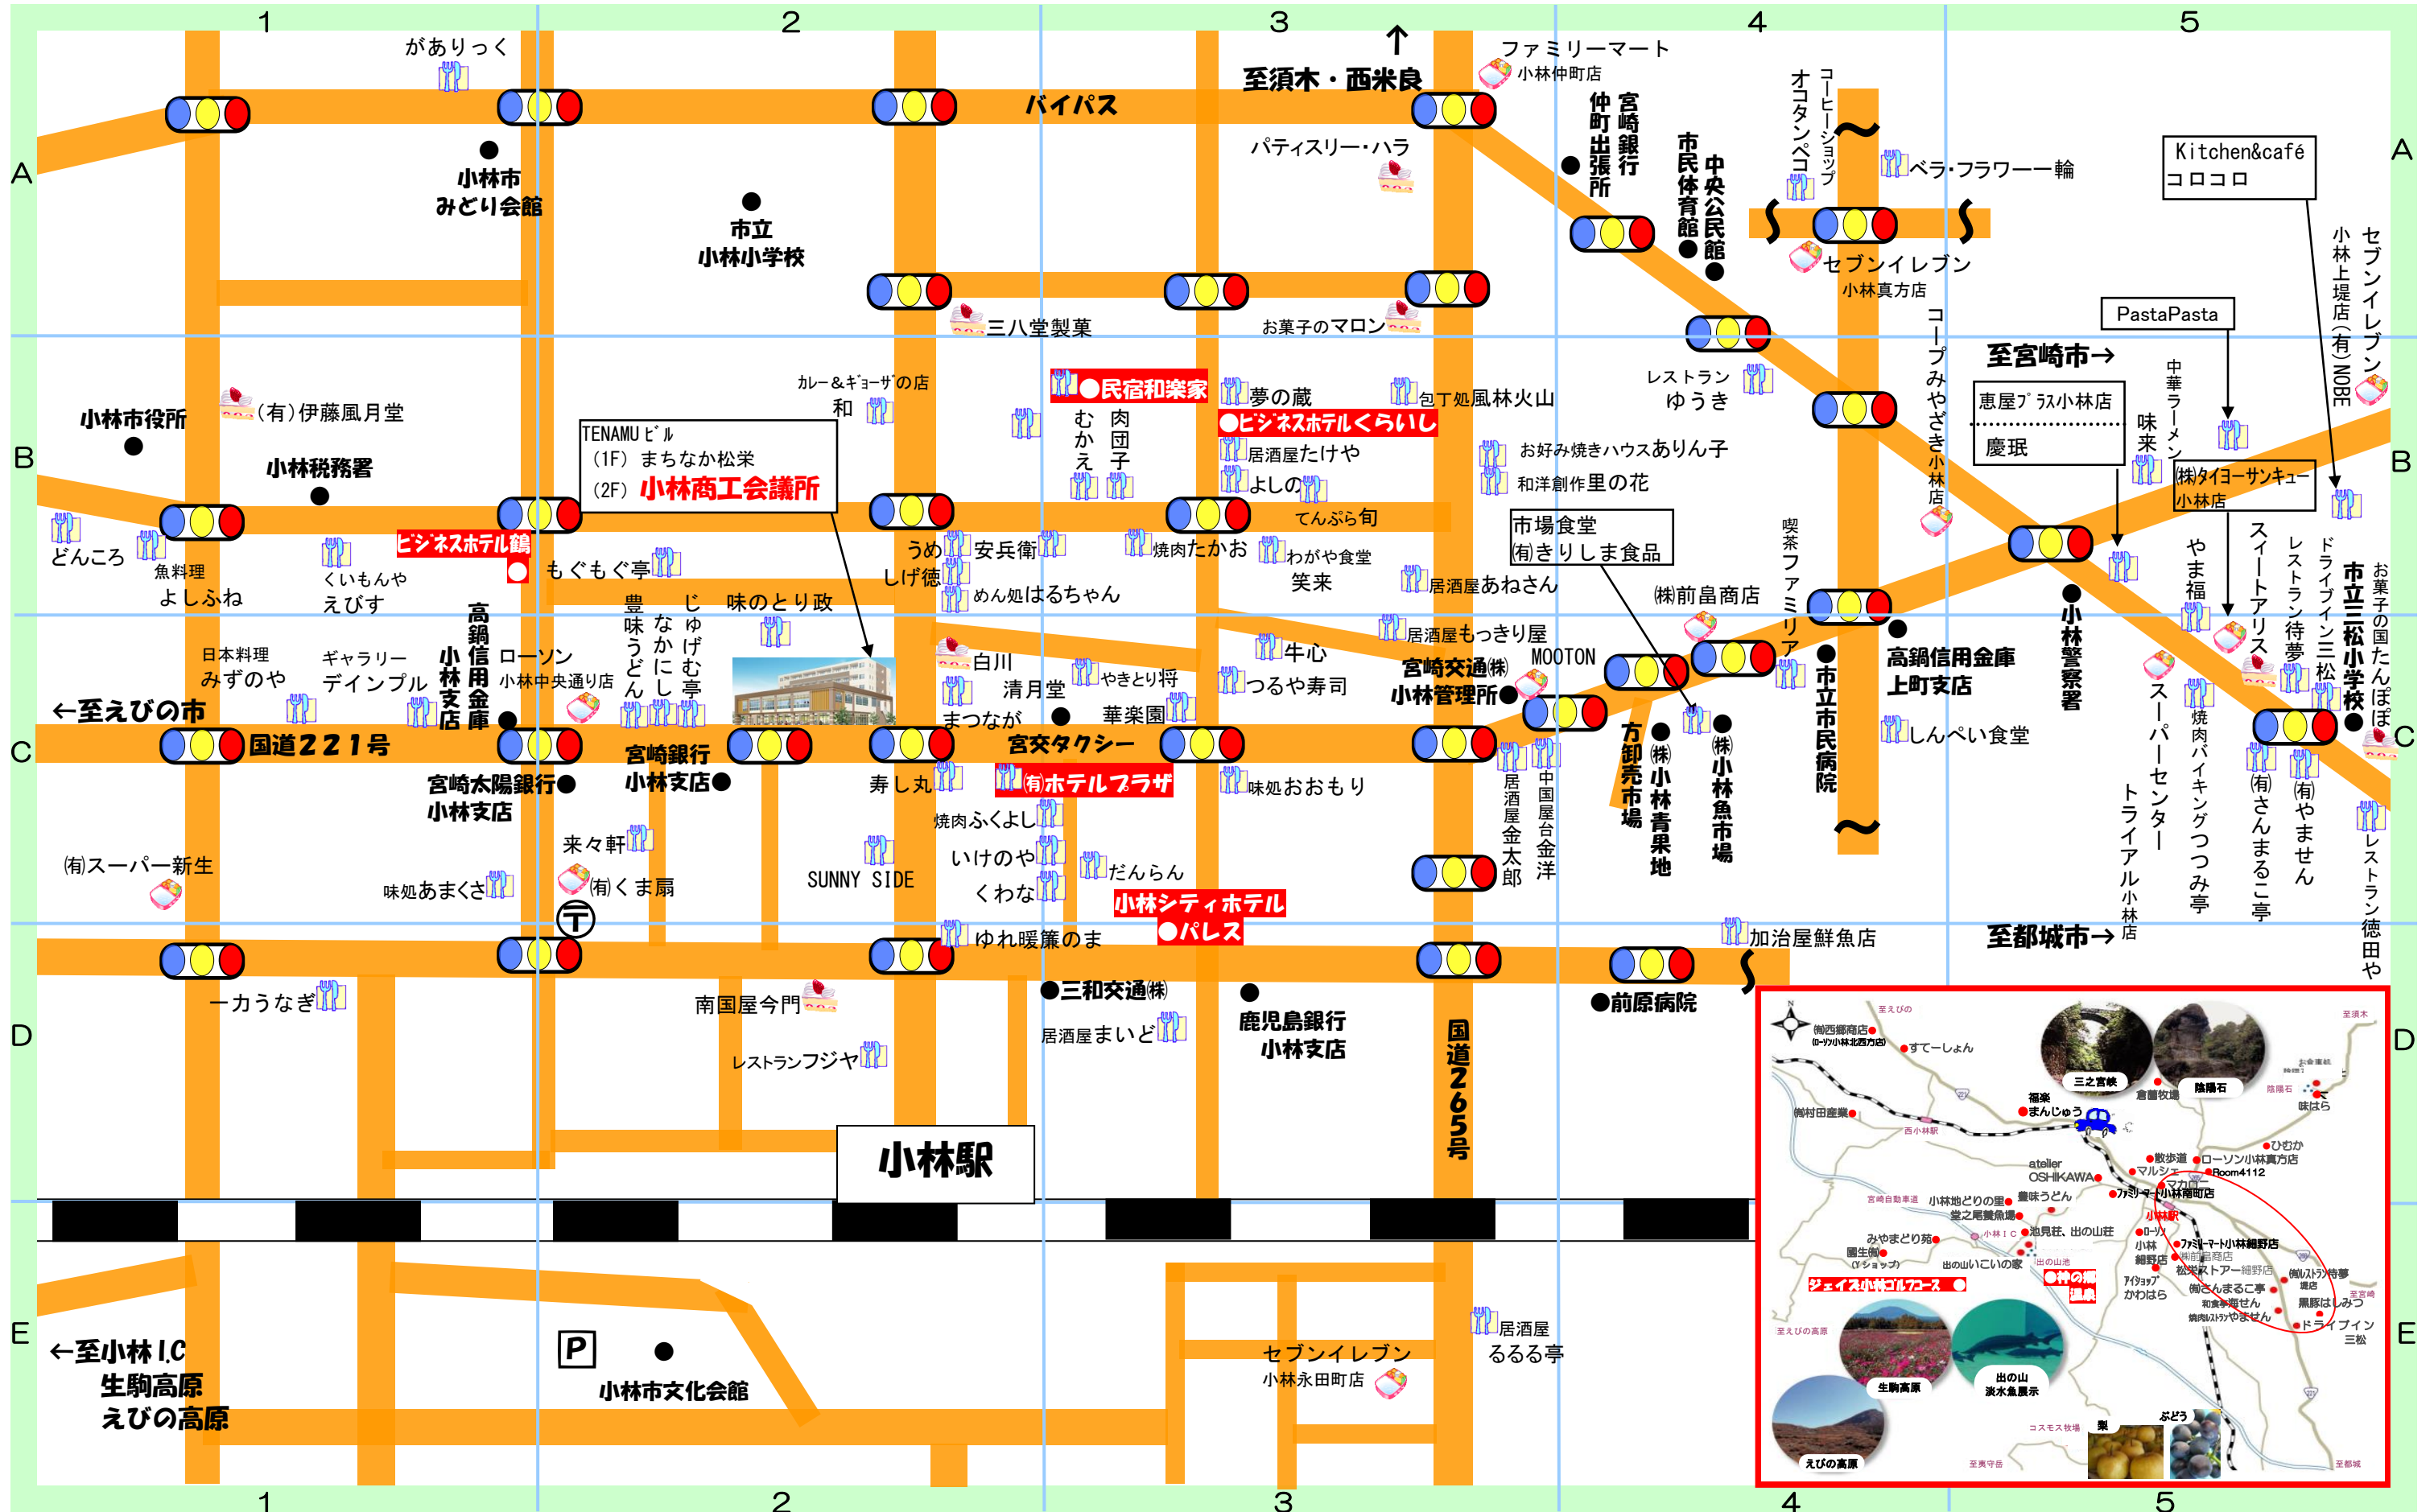

お食事処&お弁当 &スイーツ マップ

小林商工会議所会員事業所

●宮交タクシー
電話：0984-23-3121

●こばやし交通
電話：0984-21-0550

●三和交通タクシー
電話：0984-23-2131

タクシー
&
代行