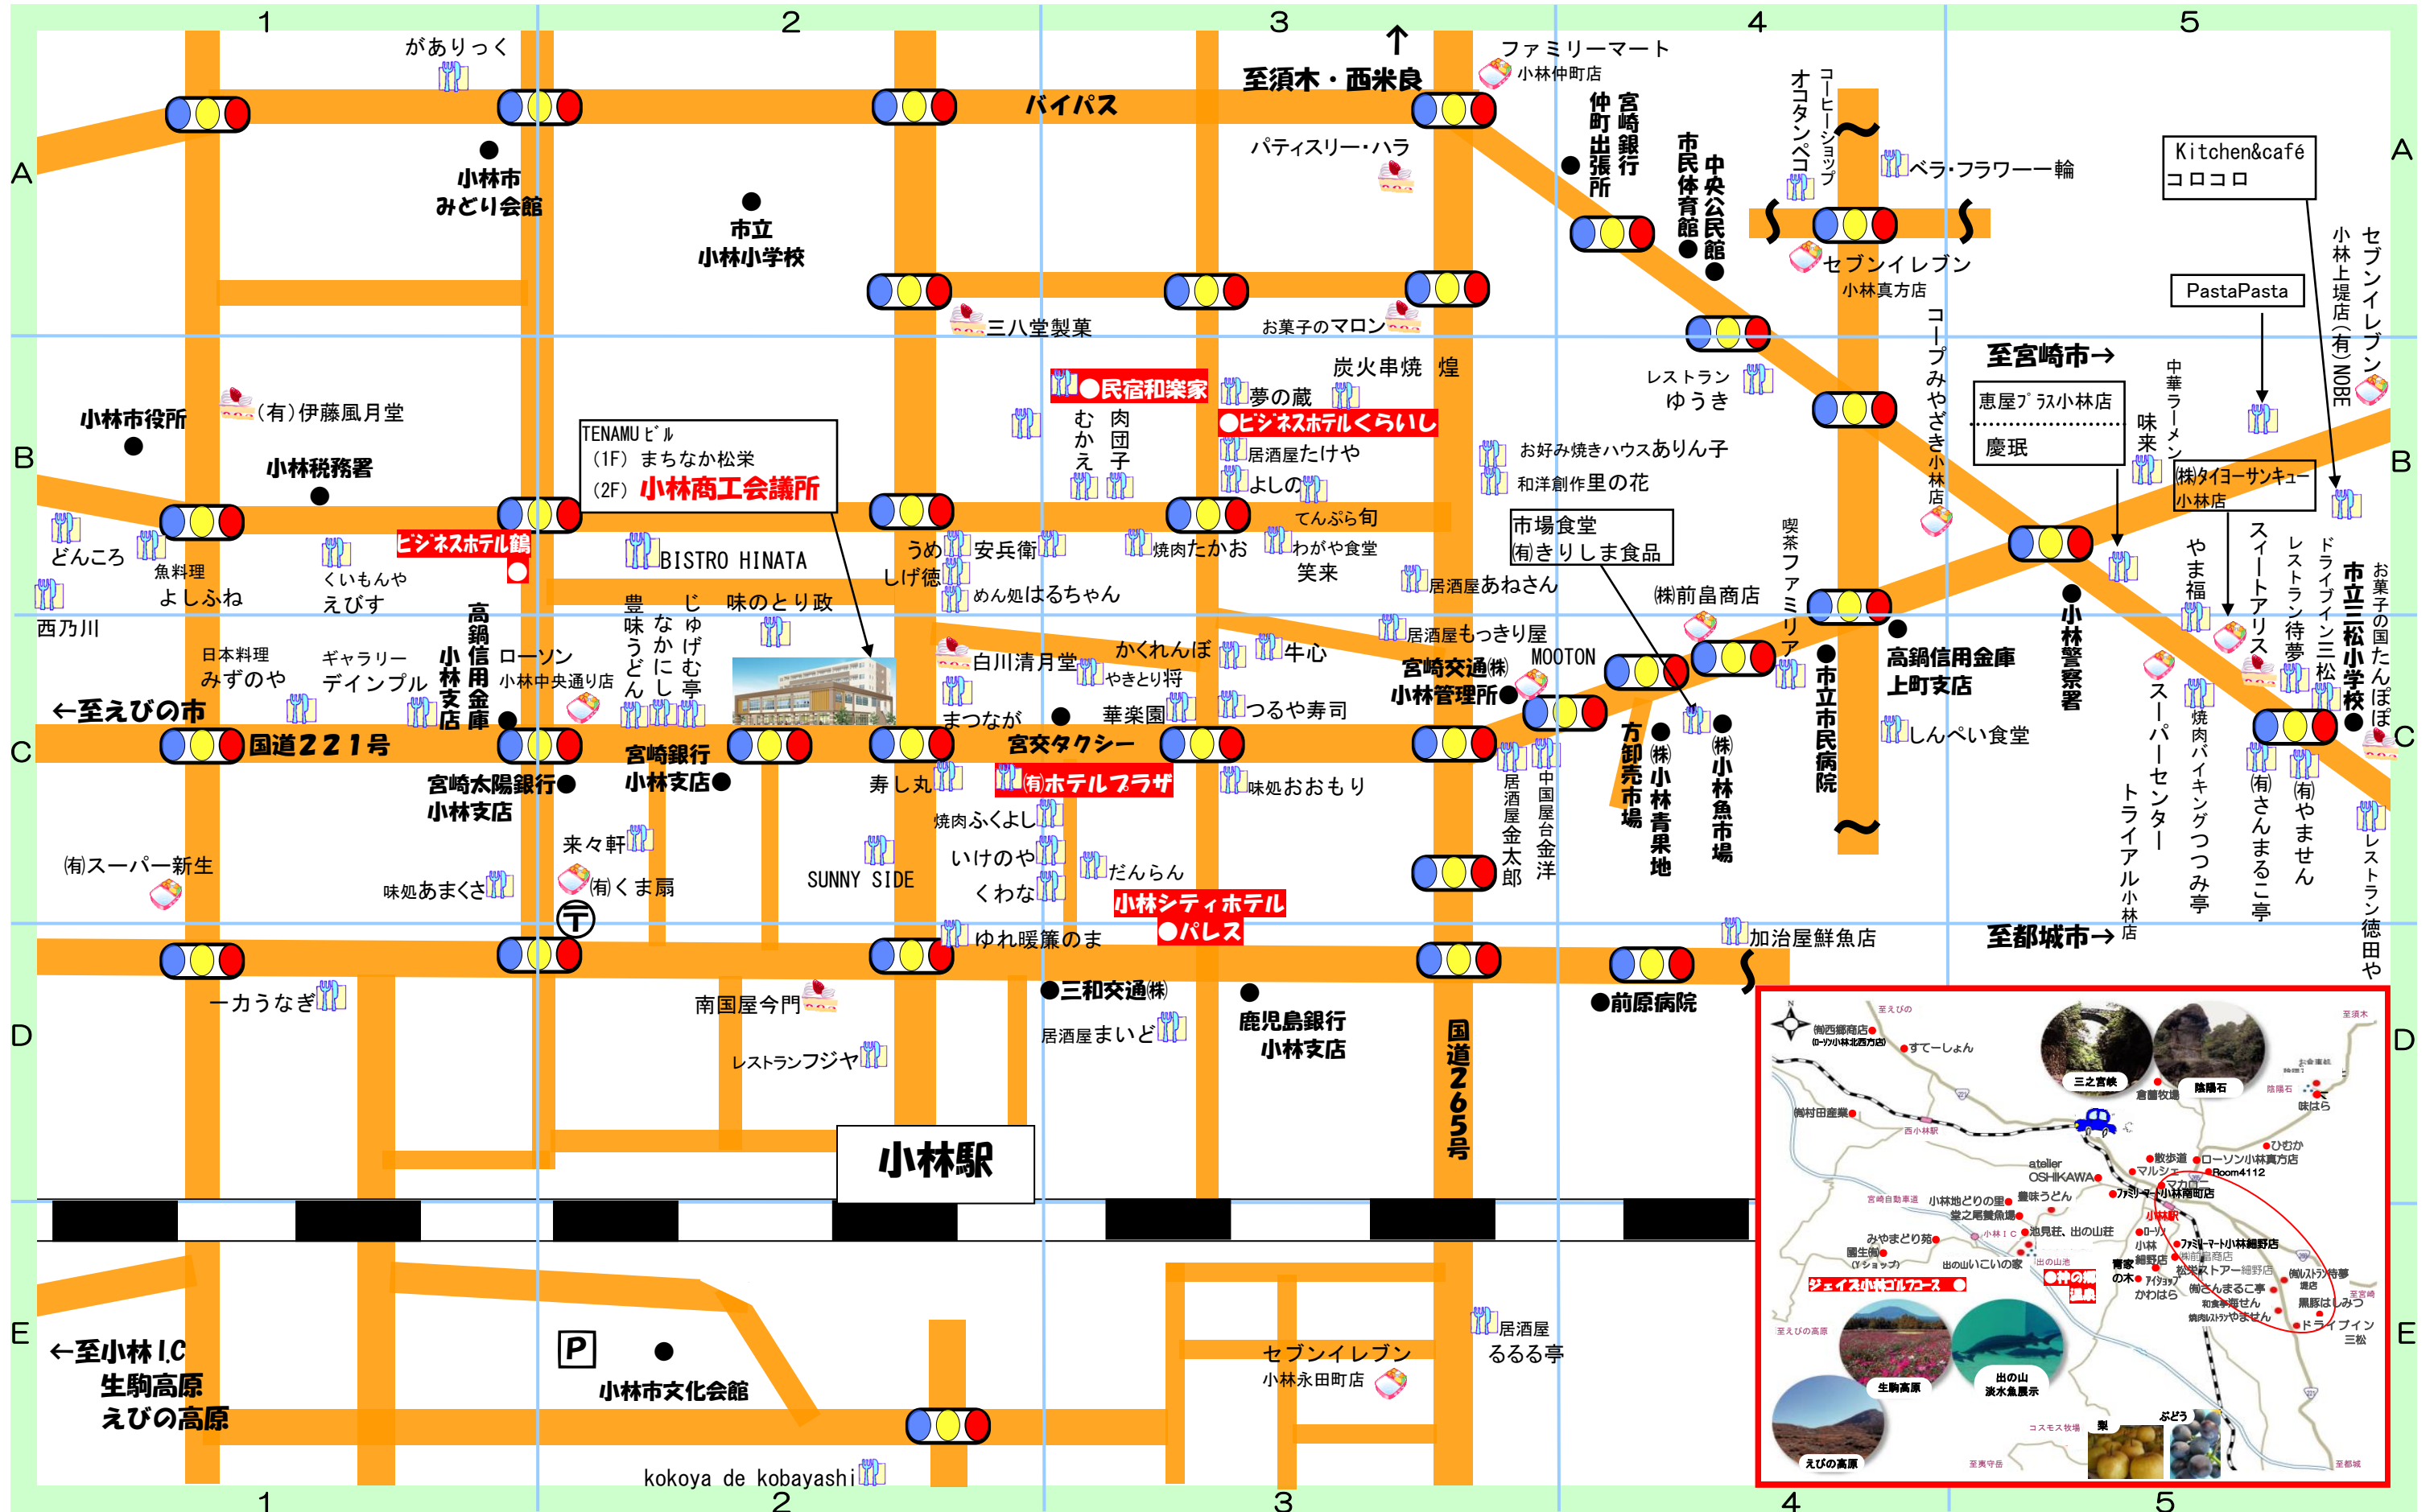

お食事処&お弁当 &スイーツ マップ

小林商工会議所会員事業所

●宮交タクシー
電話：0984-23-3121

●こばやし交通
電話：0984-21-0550

●三和交通タクシー
電話：0984-23-2131

タクシー
&
代行