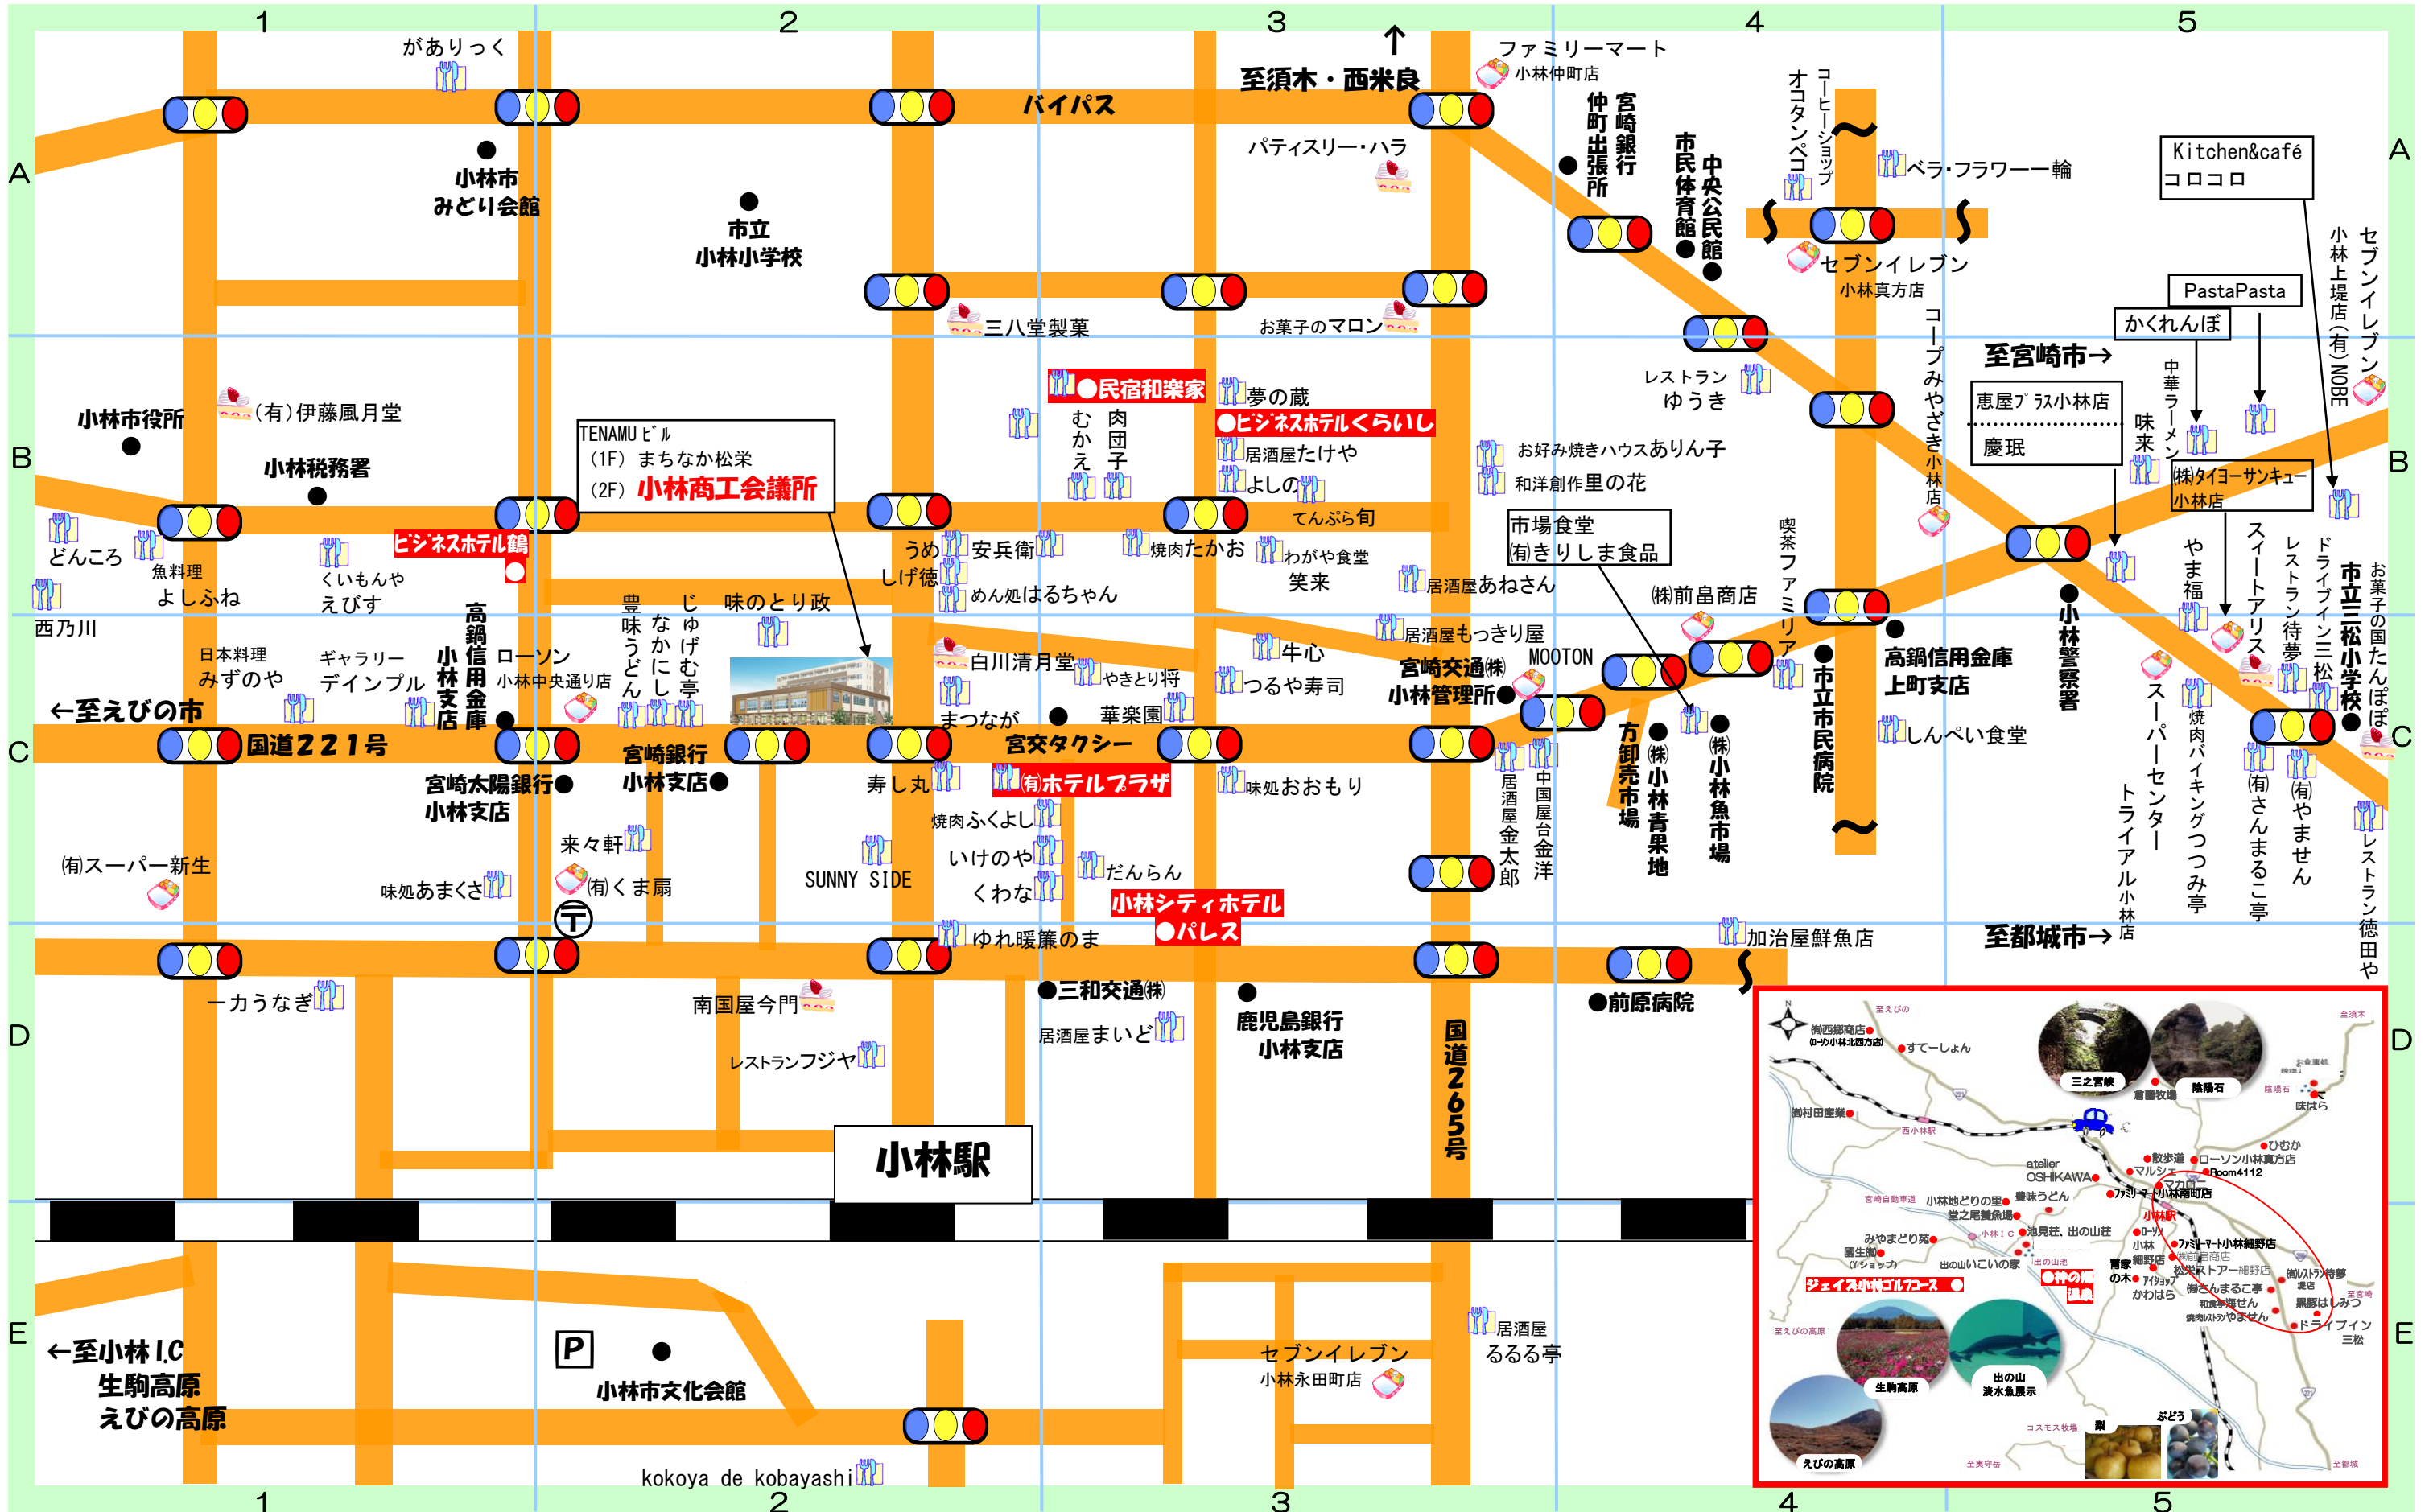

お食事処&お弁当 &スイーツ マップ

小林商工会議所会員事業所

●宮交タクシー
電話：0984-23-3121

●こばやし交通
電話：0984-21-0550

●三和交通タクシー
電話：0984-23-2131

タクシー
&
代行