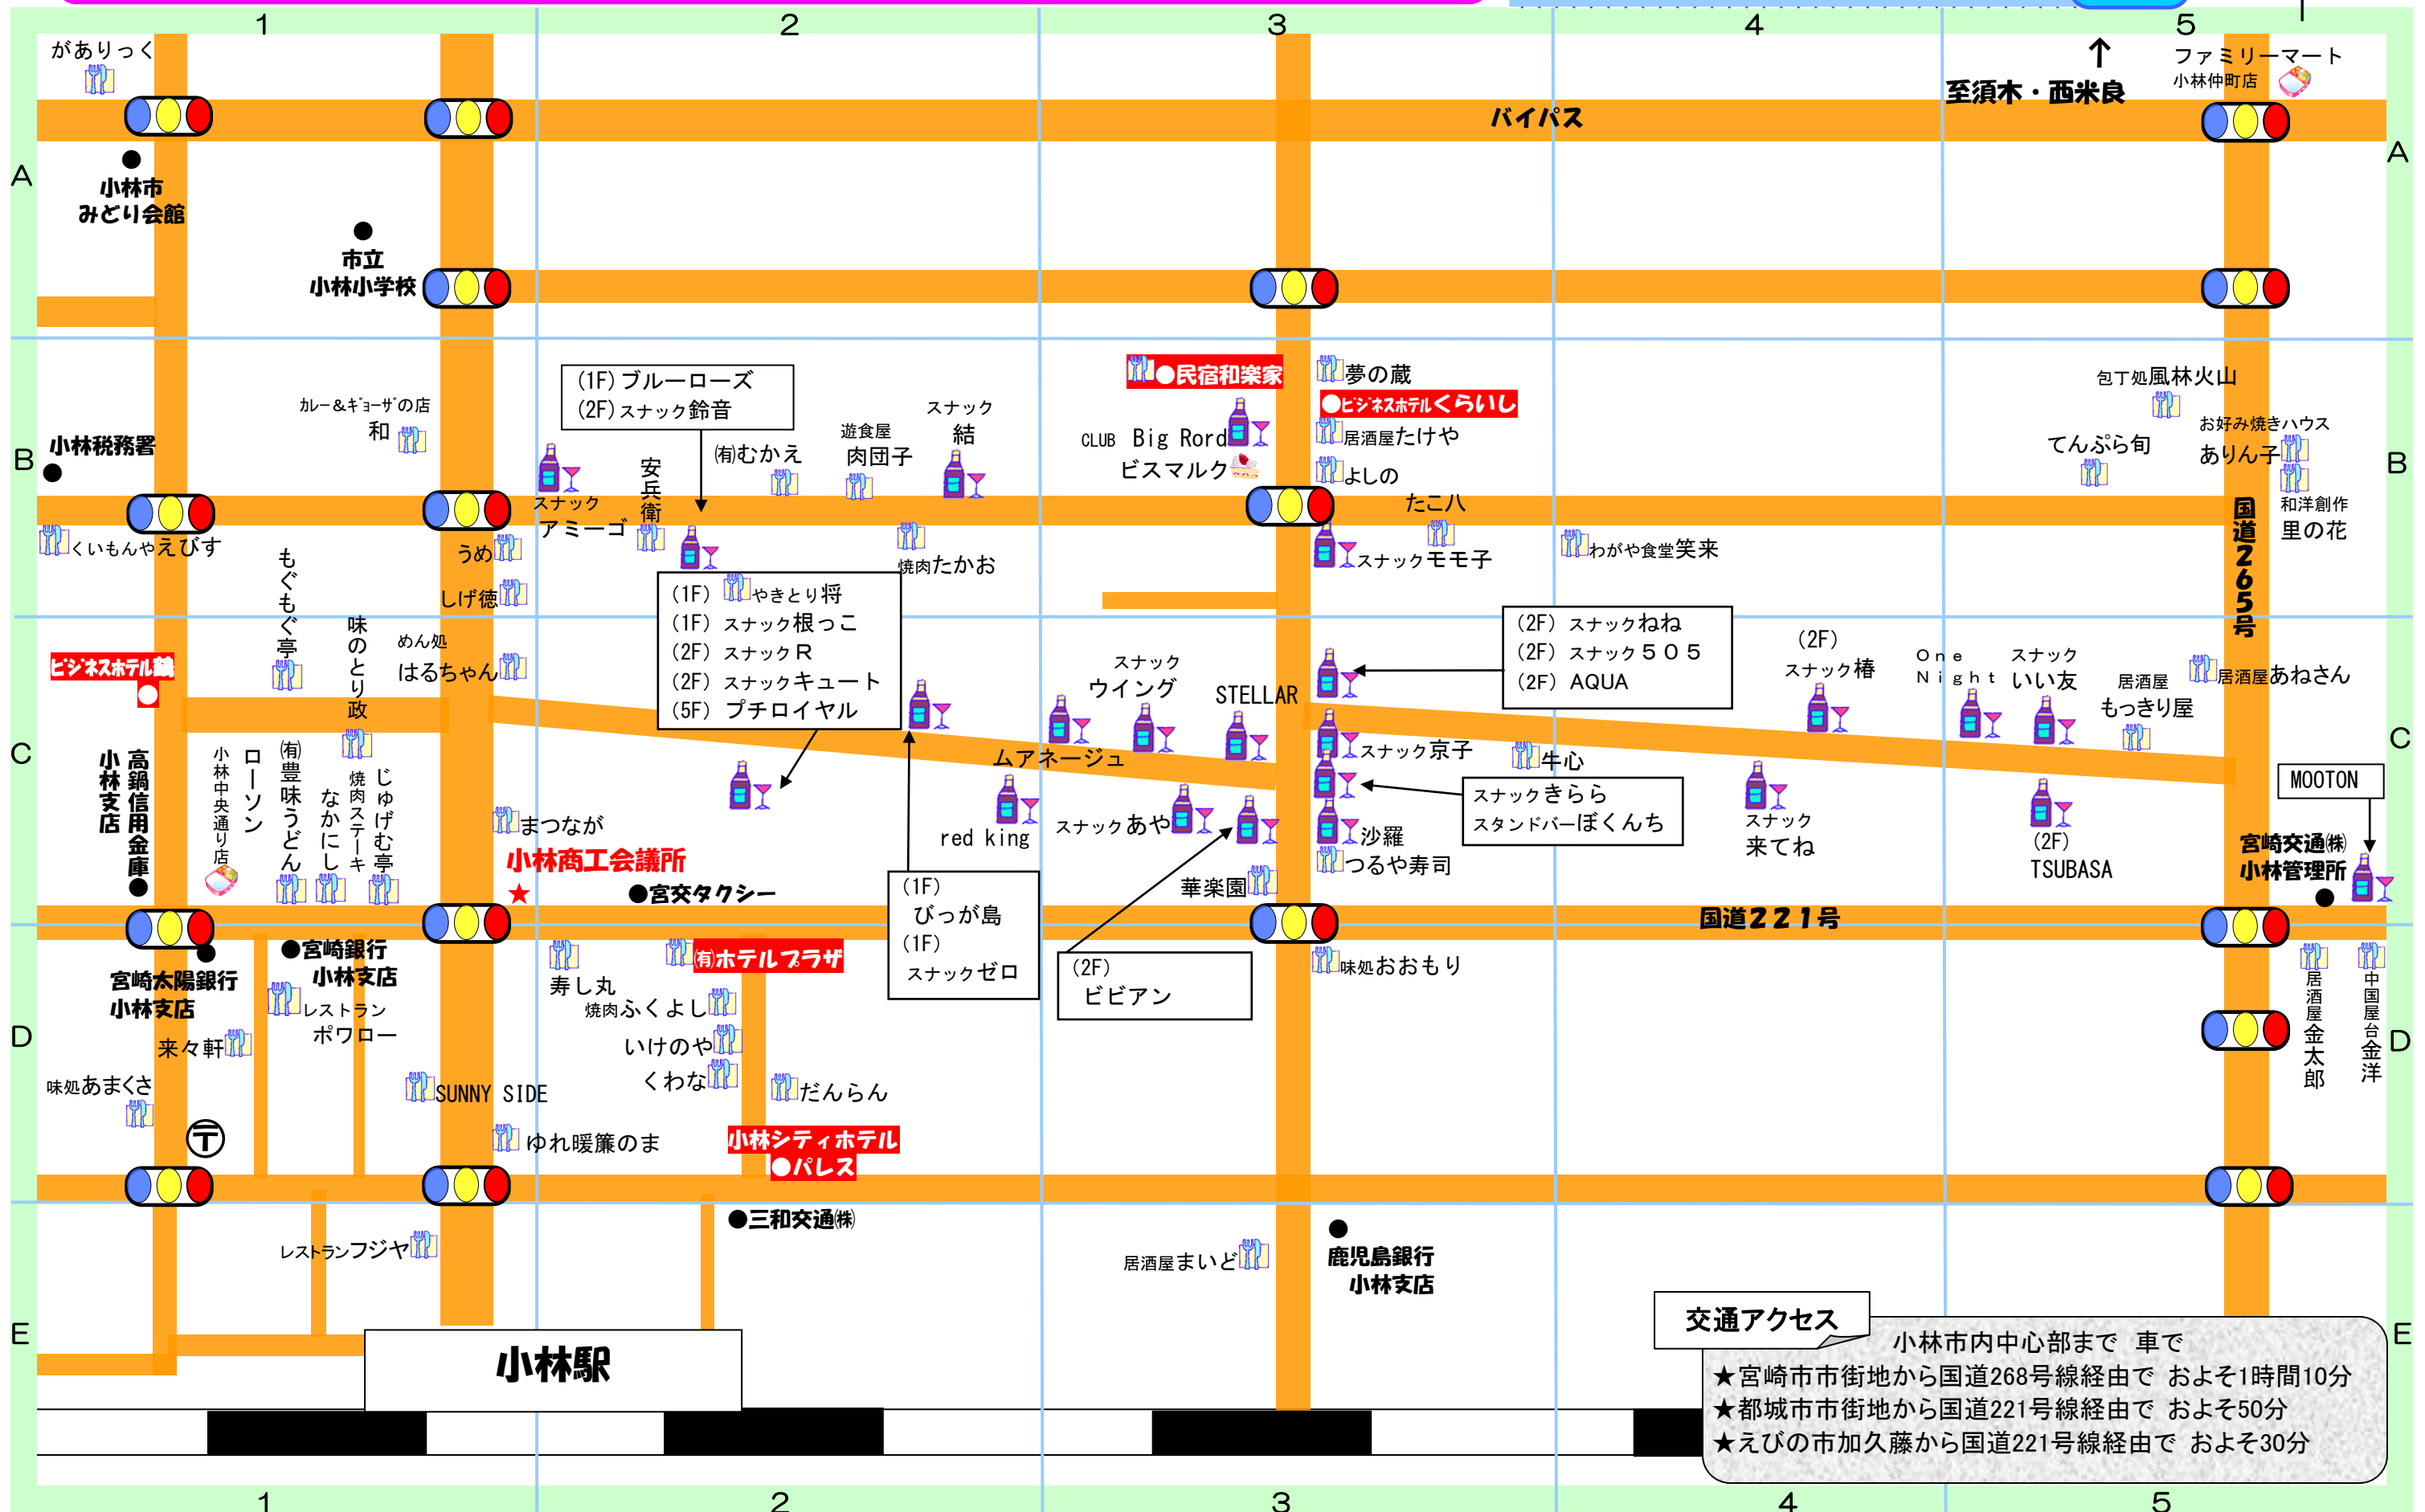

# 仲町ナイトマップ

# 小林商工会議所会員事業所 仲町ナイトガイド

平成29年5月18日現在

事業所名	電話番号	所在地
1B くいもんや えびす	22-0155	小林市細野231-19
1B カレー&ギョーザの店 和	22-5690	小林市細野200
1B うめ	24-1878	小林市細野156-5
1C 酒食蔵部まつなが(有)	23-9587	小林市細野1899-12
1C (有)味のとり政	23-6662	小林市細野1894
1C もぐもぐ亭	23-7969	小林市細野1886-3
1D レストランパワー	23-1738	小林市本町24
1D 創作和風料理ゆれ暖簾のま	24-1519	小林市本町6
1D SUNNY SIDE	22-5617	小林市本町4
1E レストランフジヤ	23-2615	小林市細野1833
2B 遊食屋肉団子	22-9955	小林市細野149-11迎ビル1F
2D (有)ホテルプラザ	23-3100	小林市本町119
2D だんらん	23-4500	小林市本町114
2D 創作居酒屋くわな	23-1483	小林市本町115番地 吉村ビル
3B 居酒屋 たけや	24-1155	小林市細野128-17 エルムコート1F
3B 食べもんや和楽(民宿和楽家)	23-8589	小林市細野146-9
3B 夢の蔵	48-7811	小林市細野128-7
3D 味処おおもり	22-2215	小林市細野1911-5
3E 居酒屋まいど	23-0171	小林市本町88
4B わがや食堂 笑来	22-8472	小林市細野125-5
5B 和洋創作 里の花	27-4110	小林市細野仲町102
5B てんぷら旬	23-8300	小林市細野126-4
5B 包丁処風林火山	23-1058	小林市細野100-1
5C 居酒屋あねさん	22-2267	小林市細野117-6
5C 居酒屋もつきり屋	22-7493	小林市細野121-4
5D 居酒屋 金太郎	22-5756	小林市細野2148-1

## 焼肉

1A 焼肉・鍋物がありつく	22-5135	小林市真方270-6
1D 焼肉アンドステーキなかにし	22-4649	小林市細野1889-1
2B 焼肉たかお	23-9629	小林市細野149-5
2B (有)むかえ	22-3586	小林市細野561-16
2D 焼肉ふくよし	22-9550	小林市本町115-1F
3C 牛心	27-3529	

事業所名	電話番号	所在地
<b>焼き鳥</b>		
2C やきとり 将	24-5010	小林市細野1901-11
2B 安兵衛	23-7954	小林市細野156
<b>寿司・魚介類</b>		
1B しげ徳	23-6953	小林市細野154
1D 味処あまくさ	22-5791	小林市細野1603-6
2D 寿し丸	22-3623	小林市細野1862-3
2D いけのや	23-6555	小林市本町115
3B よしの	22-3742	小林市細野127-1
3C つるや寿司	22-7520	小林市細野1906
<b>麺類</b>		
1C めん処はるちゃん	22-7988	小林市細野154-1
1C (有)豊味うどん 中央店	22-8111	小林市細野1888
1C らーめん じゅげむ亭	48-9686	小林市細野1890-5
1D 来々軒	22-2334	小林市本町32
<b>中華</b>		
3C 華楽園	22-2523	小林市細野1904-8
5D 中国屋台 金洋	22-3287	小林市細野2158
<b>お好み焼き</b>		
5B お好み焼ハウスありん子	22-5847	小林市細野103-3
<b>たこ焼き</b>		
3B たこ八		小林市細野
<b>洋菓子</b>		
3B ビスマルク	23-2250	小林市細野148第6迎ビル1F
<b>コンビニ</b>		
1C ローソン小林中央通り店	22-7610	小林市細野1880
5A ファミリーマート小林仲町店	22-6777	小林市細野64-10