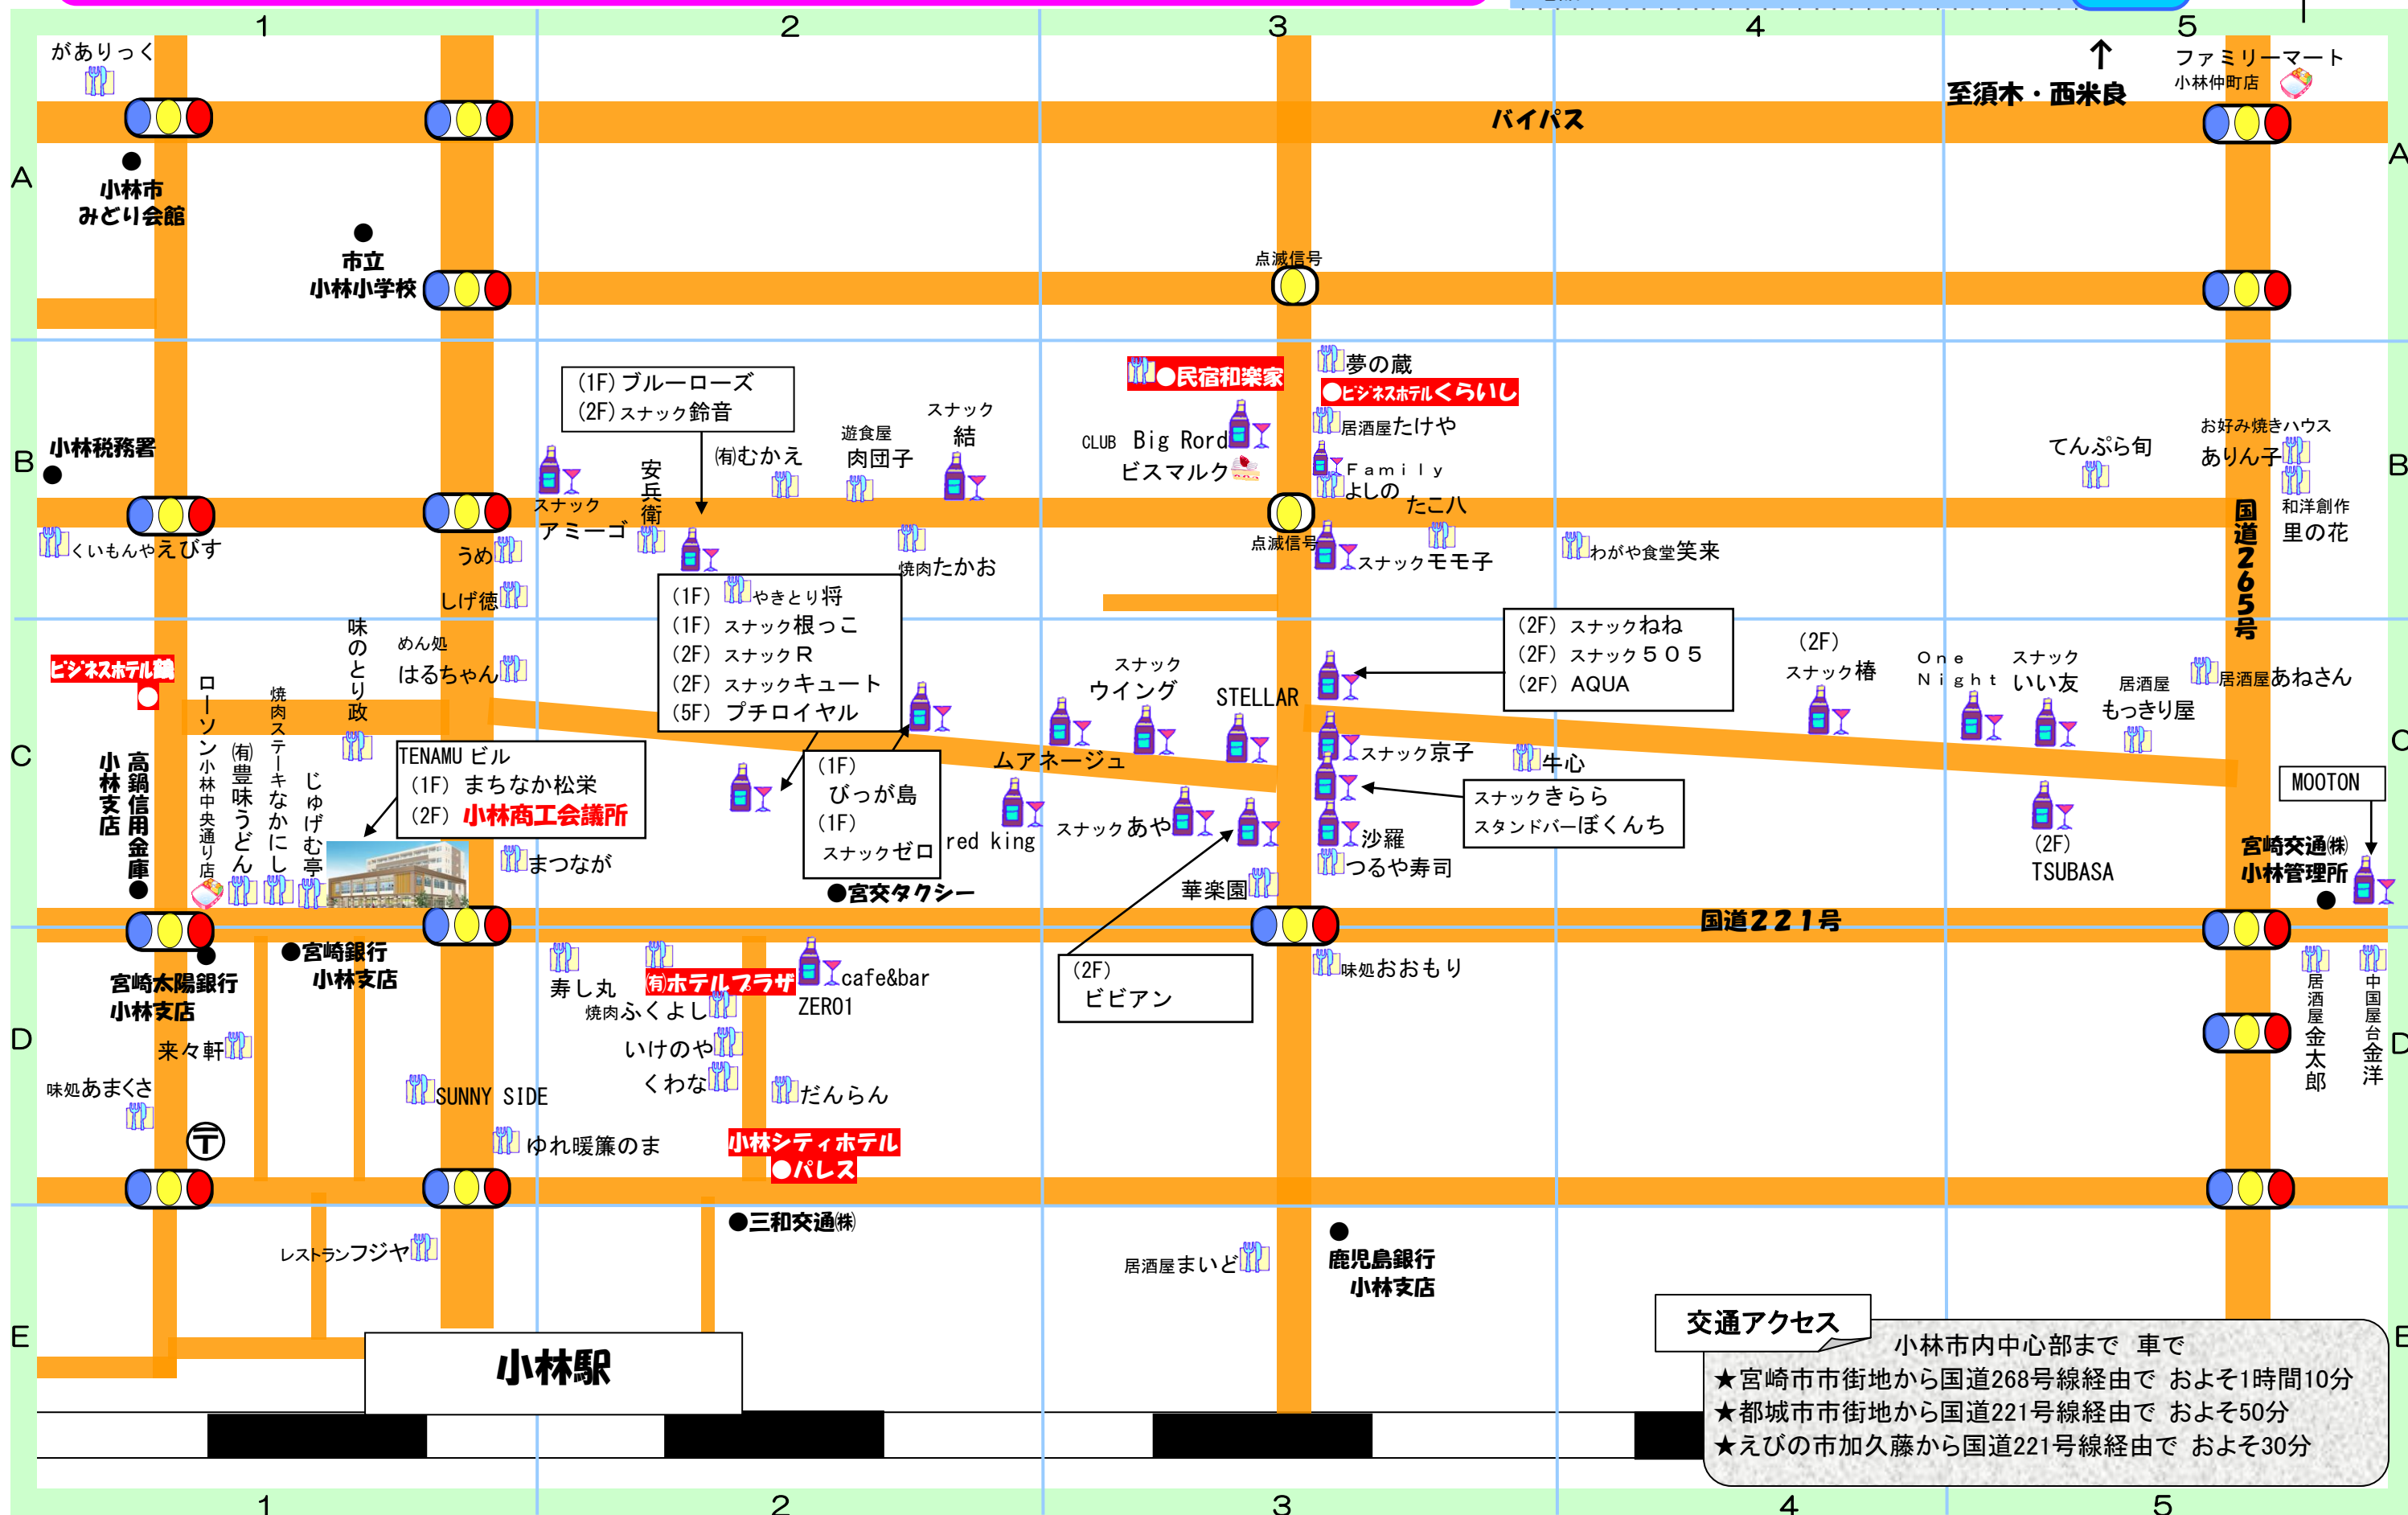

# 仲町ナイトマップ

小林商工会議所会員事業所

●宮交タクシー  
電話：0984-23-3121  
●こばやし交通  
電話：0984-21-0550

●三和交通タクシー  
電話：0984-23-2131

タクシー  
&  
代行

**交通アクセス**  
 小林市内中心部まで 車で  
 ★宮崎市市街地から国道268号線経由で およそ1時間10分  
 ★都城市市街地から国道221号線経由で およそ50分  
 ★えびの市加久藤から国道221号線経由で およそ30分

# 小林商工会議所会員事業所 仲町ナイトガイド

平成30年9月13日現在

事業所名	電話番号	所在地
1B くいもんや えびす	22-0155	小林市細野231-19
1B うめ	24-1878	小林市細野156-5
1C 酒食蔵部まつなが(有)	23-9587	小林市細野1899-12
1C (有)味のとり政	23-6662	小林市細野1894
1D 創作和風料理ゆれ暖簾のま	24-1519	小林市本町6
1D SUNNY SIDE	22-5617	小林市本町4
1E レストランフジヤ	23-2615	小林市細野1833
2B 遊食屋肉団子	22-9955	小林市細野149-11迎ビル1F
2D (有)ホテルプラザ	23-3100	小林市本町119
2D だんらん	23-4500	小林市本町114
2D 創作居酒屋くわな	23-1483	小林市本町115番地 吉村ビル
3B 居酒屋 たけや	24-1155	小林市細野128-17 エルムコート1F
3B 食べもんや和楽(民宿和楽家)	23-8589	小林市細野146-9
3B 夢の蔵	48-7811	小林市細野128-7
3D 味処おおもり	22-2215	小林市細野1911-5
3E 居酒屋まいど	23-0171	小林市本町88
4B わがや食堂 笑来	22-8472	小林市細野125-5
5B 和洋創作 里の花	27-4110	小林市細野仲町102
5B てんぷら旬	23-8300	小林市細野126-4
5C 居酒屋あねさん	22-2267	小林市細野117-6
5C 居酒屋もつきり屋	22-7493	小林市細野121-4
5D 居酒屋 金太郎	22-5756	小林市細野2148-1