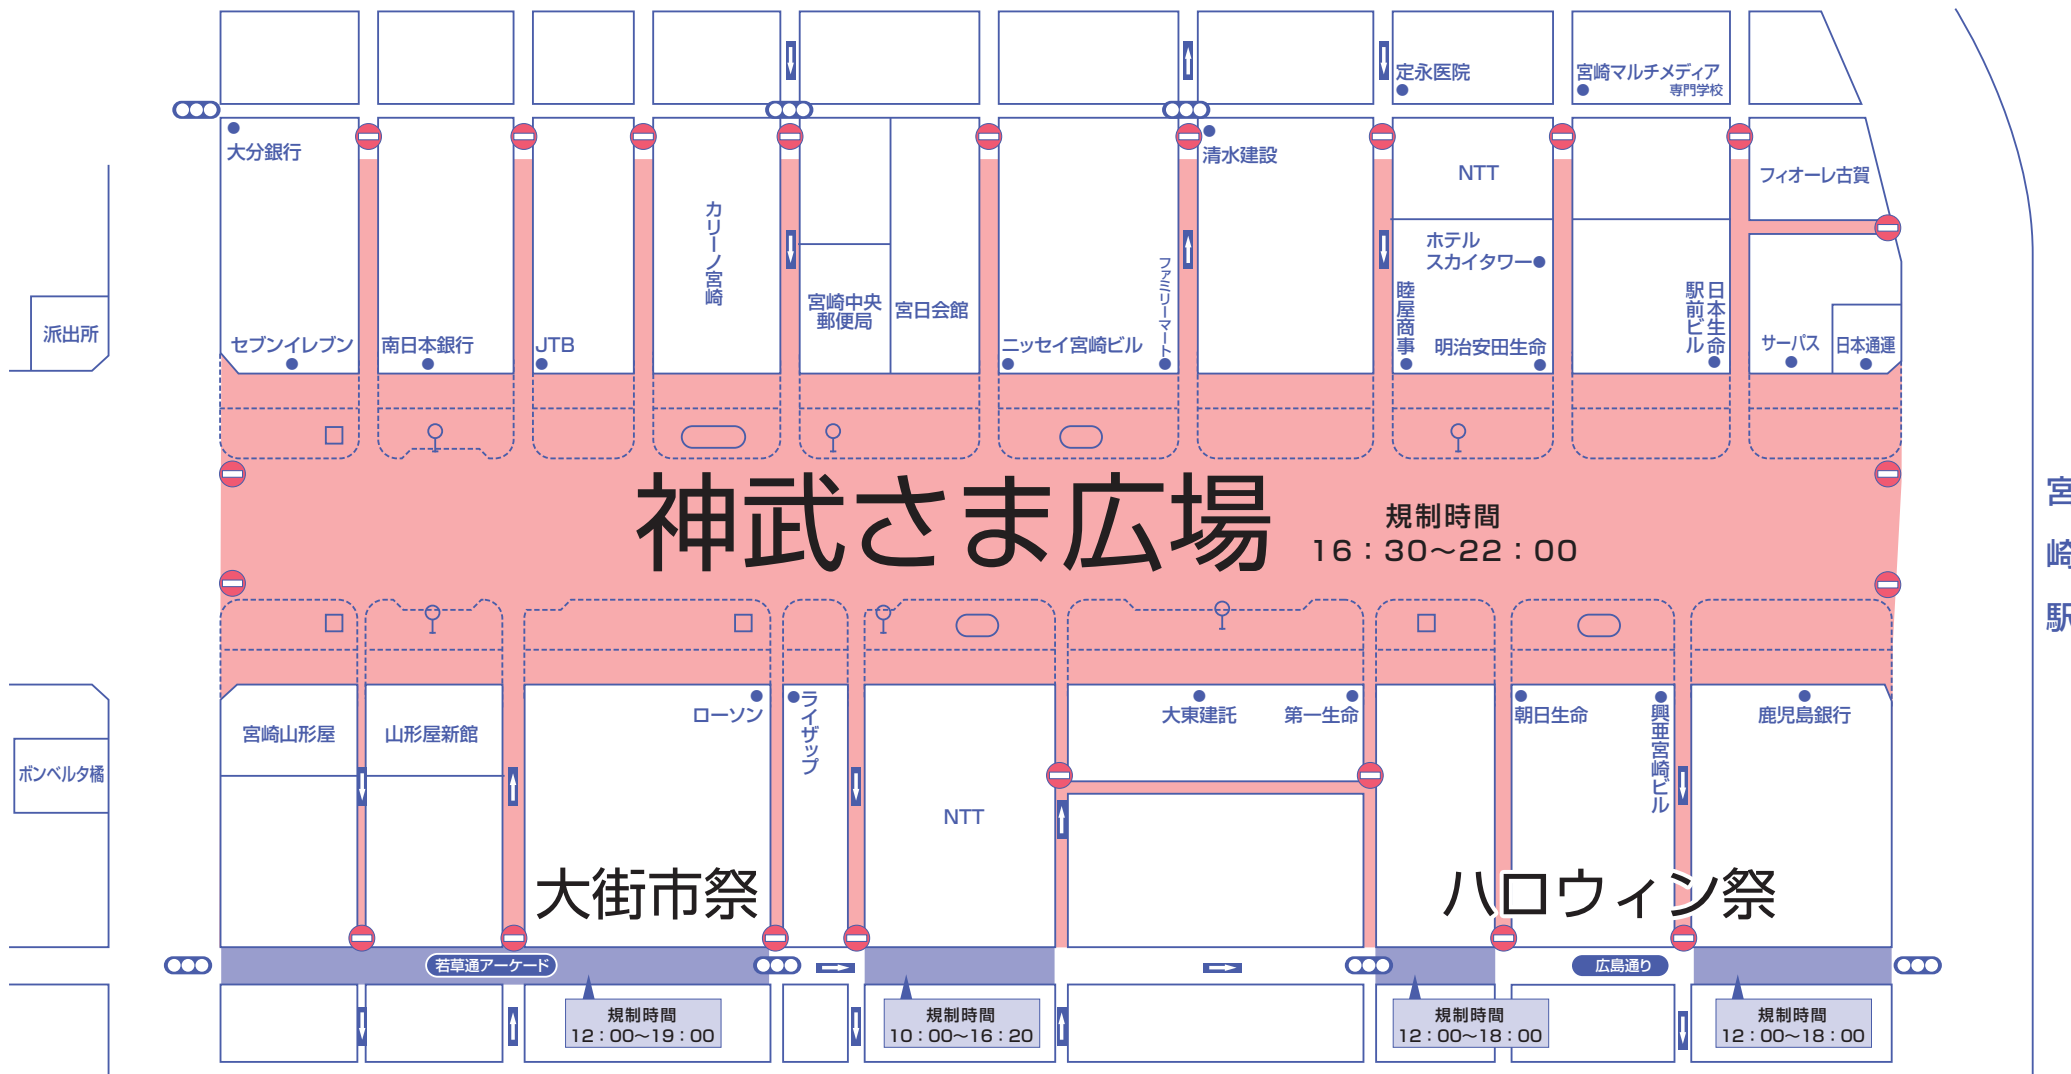

宮崎神宮御神幸祭 神武さま広場等交通規制図

平成28年10月29日(土)

お願い

だいまいちさい
大街市祭・宮崎神宮御神幸祭「神武さま広場」のため、
交通規制にご協力下さい。

※規制時間 大街市祭 場所により異なります(下図参照)
神武さま広場 16:30~22:00

凡例

	車両通行禁止
	一方通行
	進入禁止

宮崎神宮御神幸祭奉賛会・宮崎商工会議所 TEL. 0985-22-2161