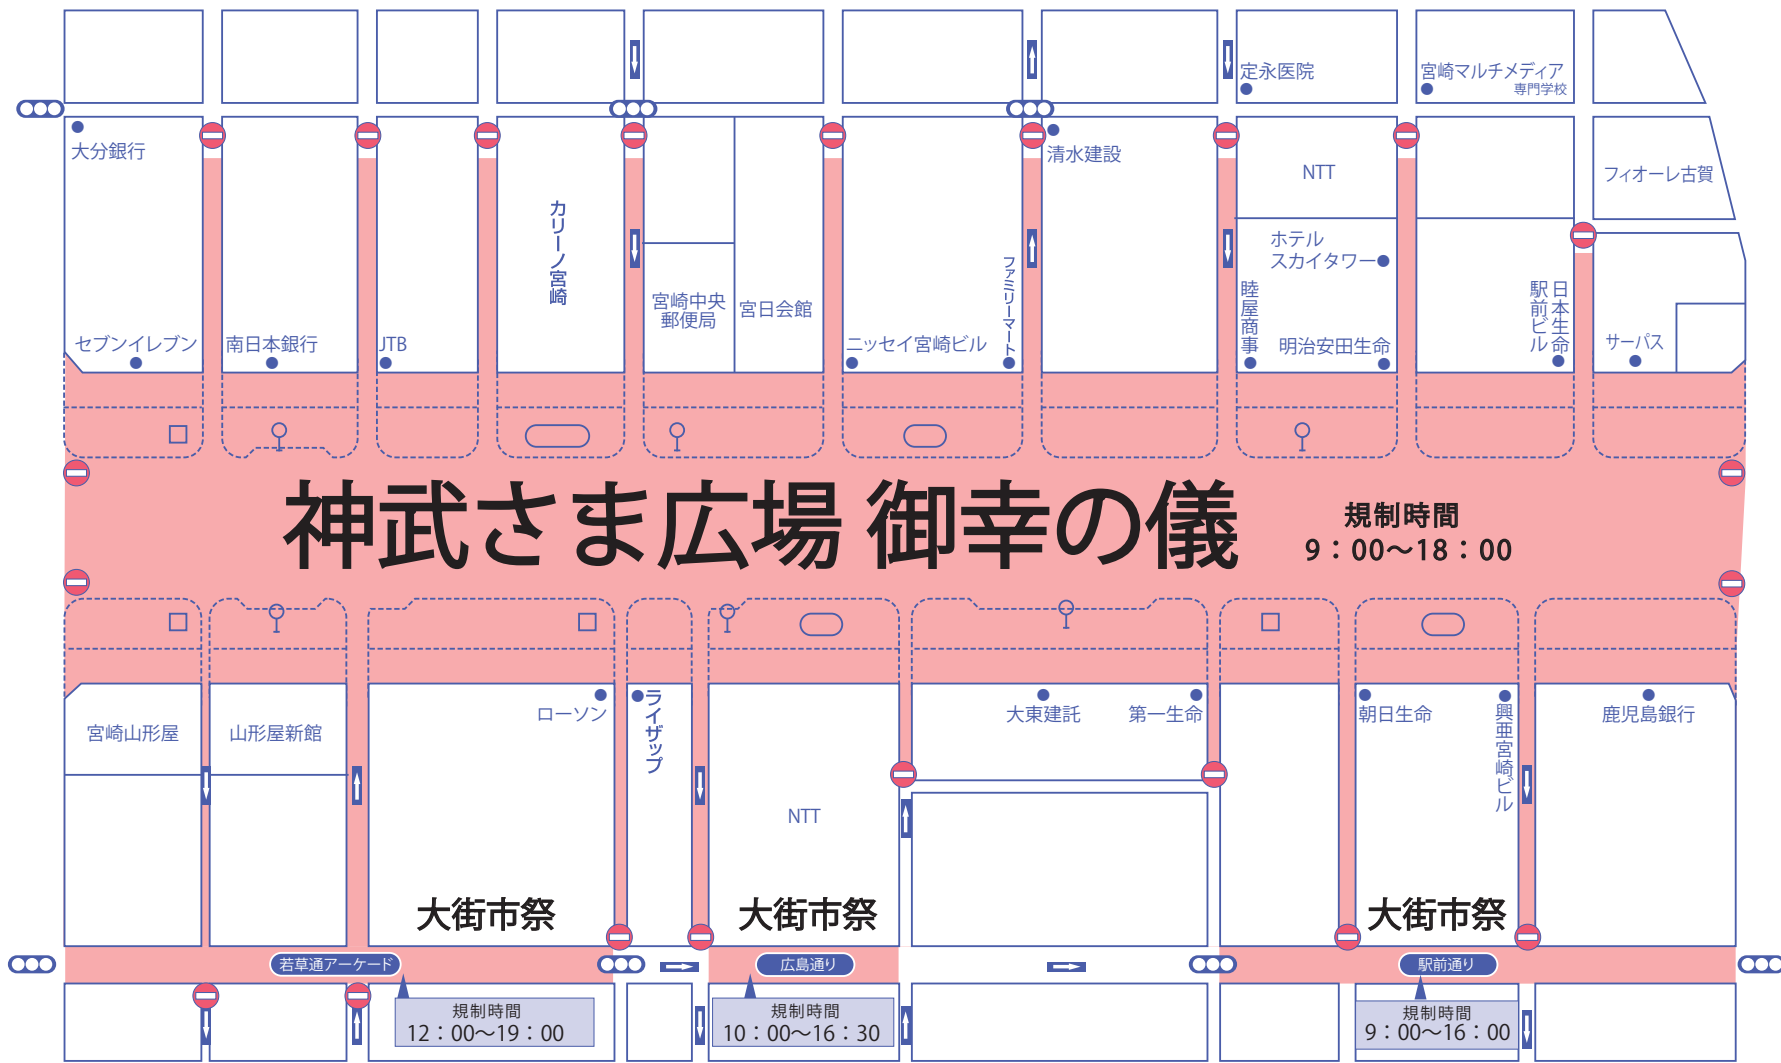

神武さま広場 御幸の儀 等 交通規制図

令和2年10月31日(土)

お願い

だいまちいぢさい
 大街市祭・「神武さま広場 御幸の儀」のため、
 交通規制にご協力下さい。

※規制時間 大街市祭 場所により異なります (下図参照)
 神武さま広場 9:00~18:00

凡例

	車両通行禁止
	一方通行
	進入禁止

神武さま広場 御幸の儀

規制時間
9:00~18:00

宮崎駅

大街市祭

大街市祭

大街市祭

大街市祭

規制時間
12:00~19:00

規制時間
10:00~16:30

規制時間
9:00~16:00