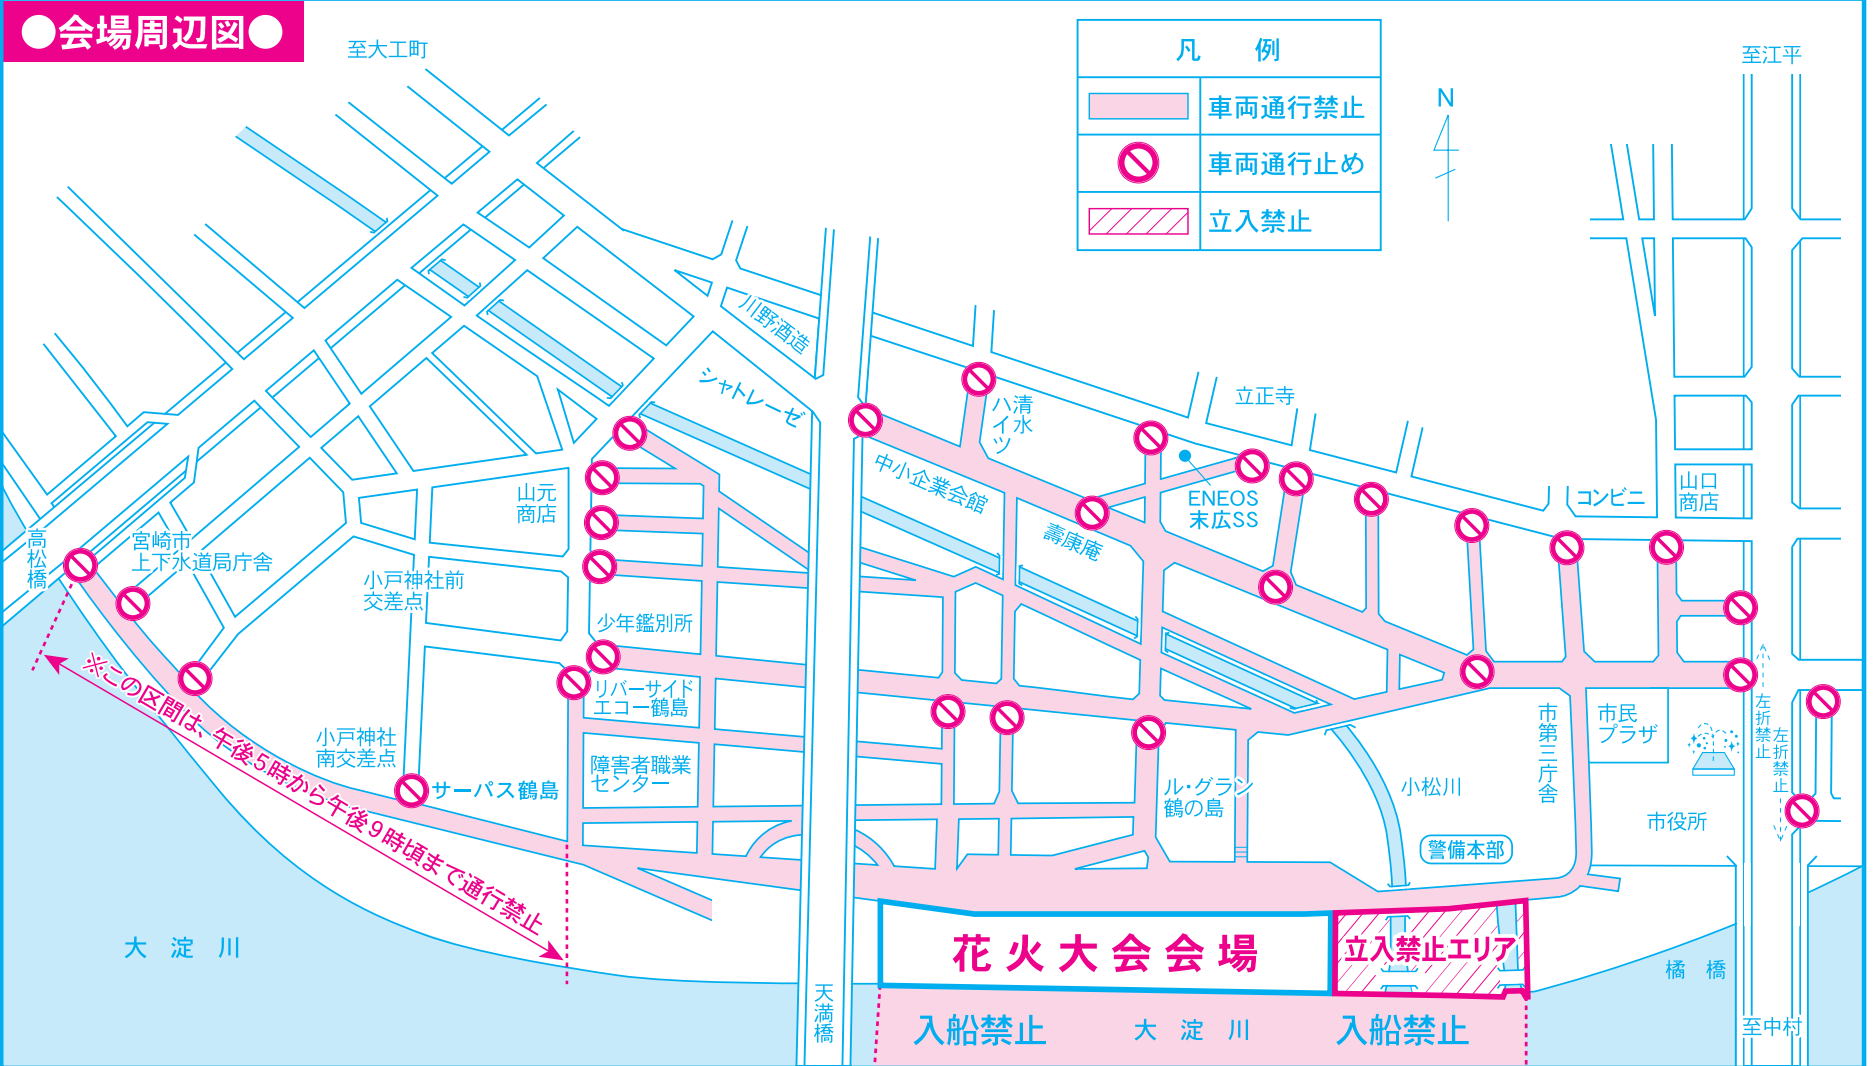

# みやざき納涼花火大会交通規制図

令和6年8月3日(土) (荒天増水時順延)

お願い：花火大会のため、交通規制にご協力ください。  
 ※規制時間 午後7時から午後10時頃まで (一部午後5時より)  
 花火大会は午後7時50分から午後9時頃まで (荒天増水時順延)  
 ※堤防道路 (大淀川北側・南側) は、関係車輛以外午後2時から車輛通行禁止

通行止め規制時間内は、居住者以外の方は通行できません。(知人、親戚等を含む)なお、通行時には運転免許証で居住確認を行い、通行経路は指定させていただきます。居住者以外の方は、通行禁止時間外での通行をお願いいたします。