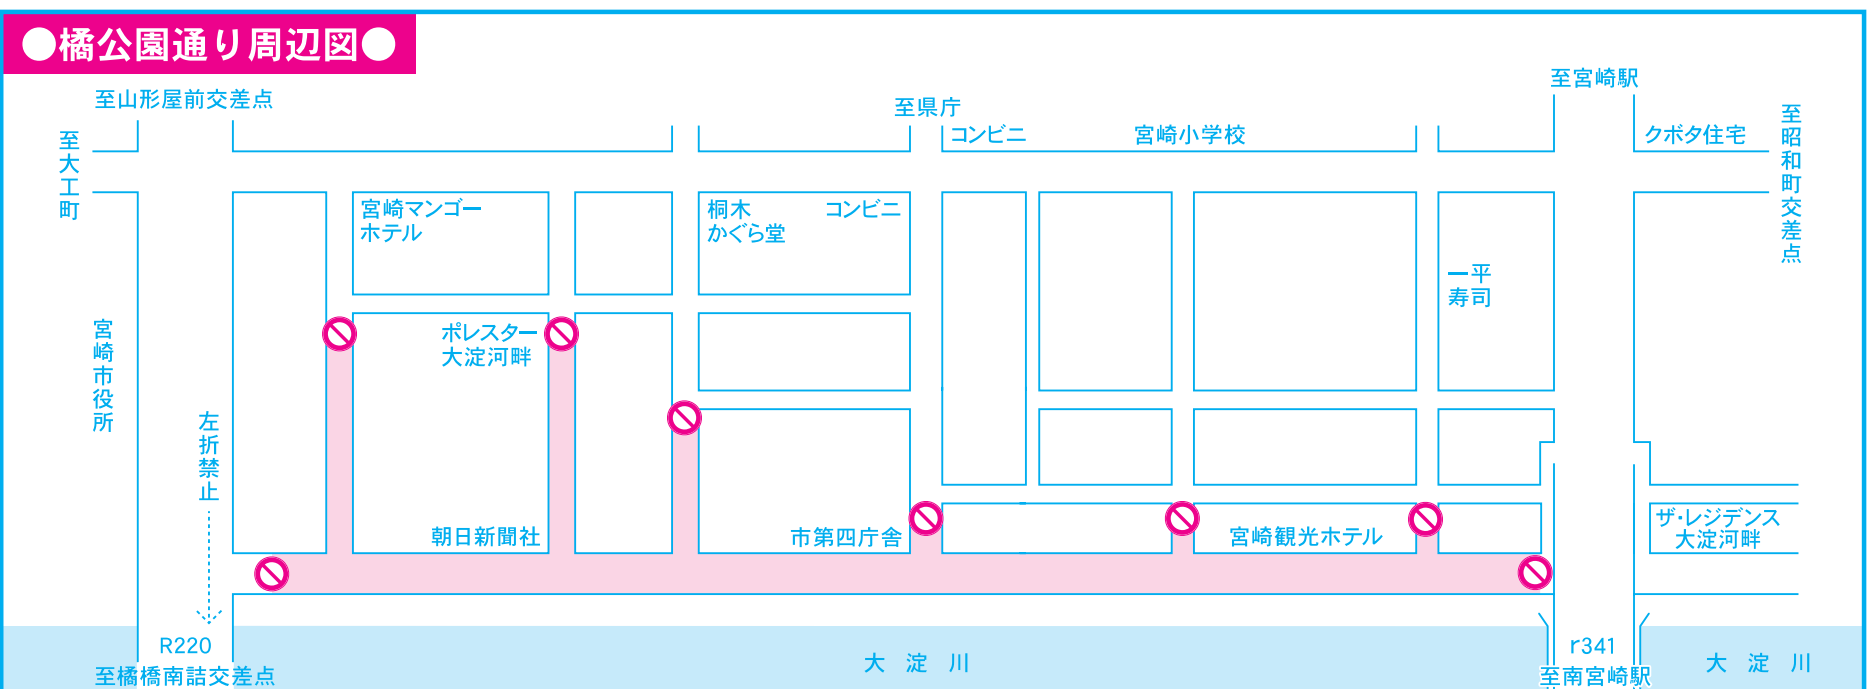

# みやざき納涼花火大会交通規制図

令和6年8月3日(土) (荒天増水時順延)

お願い：花火大会のため、交通規制にご協力ください。  
 ※規制時間 午後7時から午後10時頃まで (一部午後5時より)  
 花火大会は午後7時50分から午後9時頃まで (荒天増水時順延)  
 ※堤防道路 (大淀川北側・南側) は、関係車輛以外午後2時から車輛通行禁止

通行止め規制時間内は、居住者以外の方は通行できません。(知人、親戚等を含む)なお、通行時には運転免許証で居住確認を行い、通行経路は指定させていただきます。居住者以外の方は、通行禁止時間外での通行をお願いいたします。