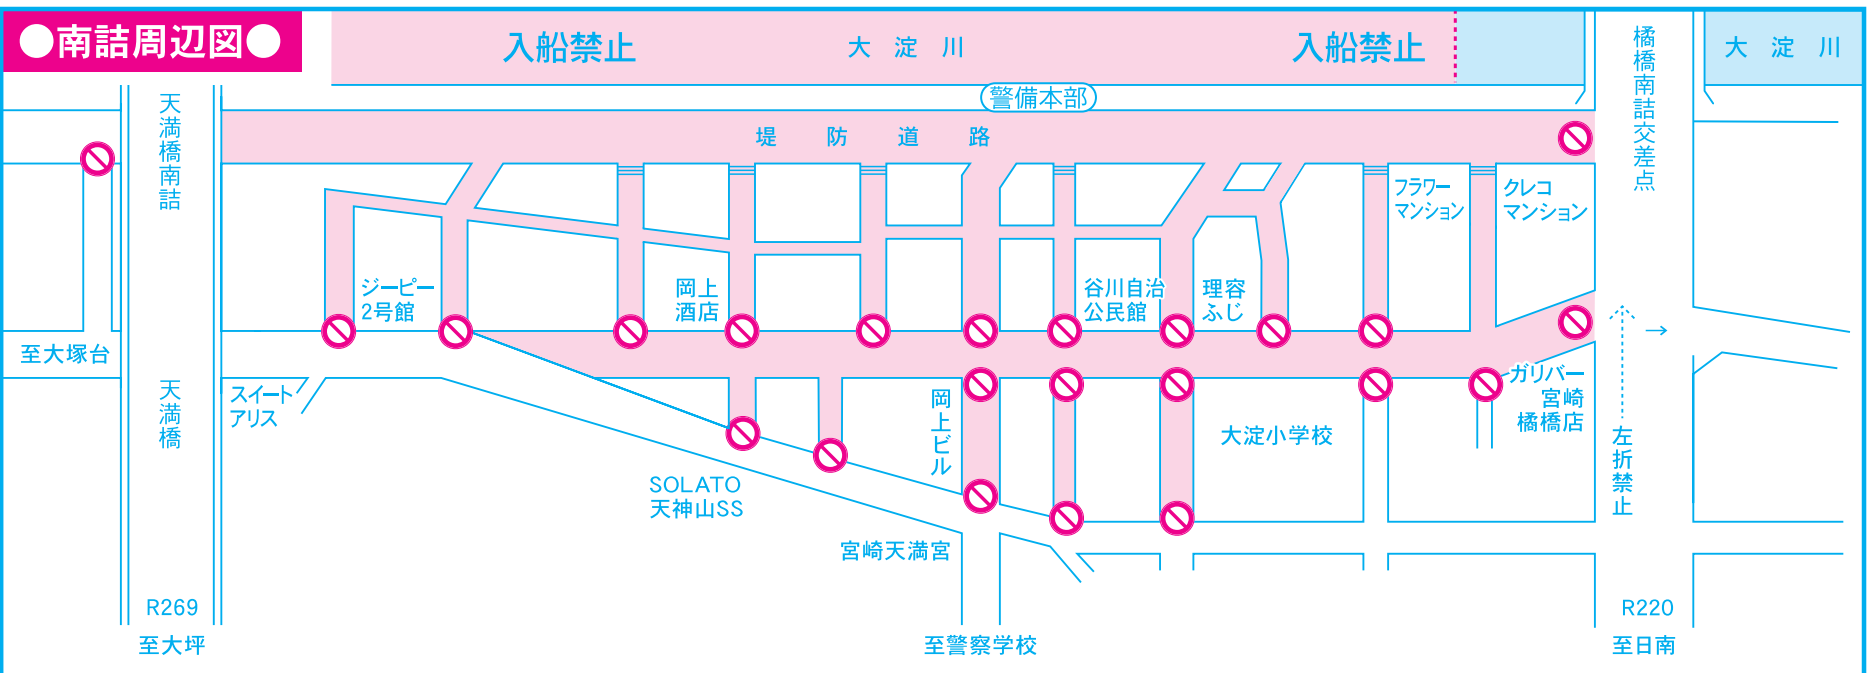

# みやざき納涼花火大会交通規制図

令和6年8月3日(土) (荒天増水時順延)

お願い：花火大会のため、交通規制にご協力ください。  
 ※規制時間 午後7時から午後10時頃まで (一部午後5時より)  
 花火大会は午後7時50分から午後9時頃まで (荒天増水時順延)  
 ※堤防道路 (大淀川北側・南側) は、関係車輛以外午後2時から車輛通行禁止

通行止め規制時間内は、居住者以外の方は通行できません。(知人、親戚等を含む)なお、通行時には運転免許証で居住確認を行い、通行経路は指定させていただきます。居住者以外の方は、通行禁止時間外での通行をお願いいたします。