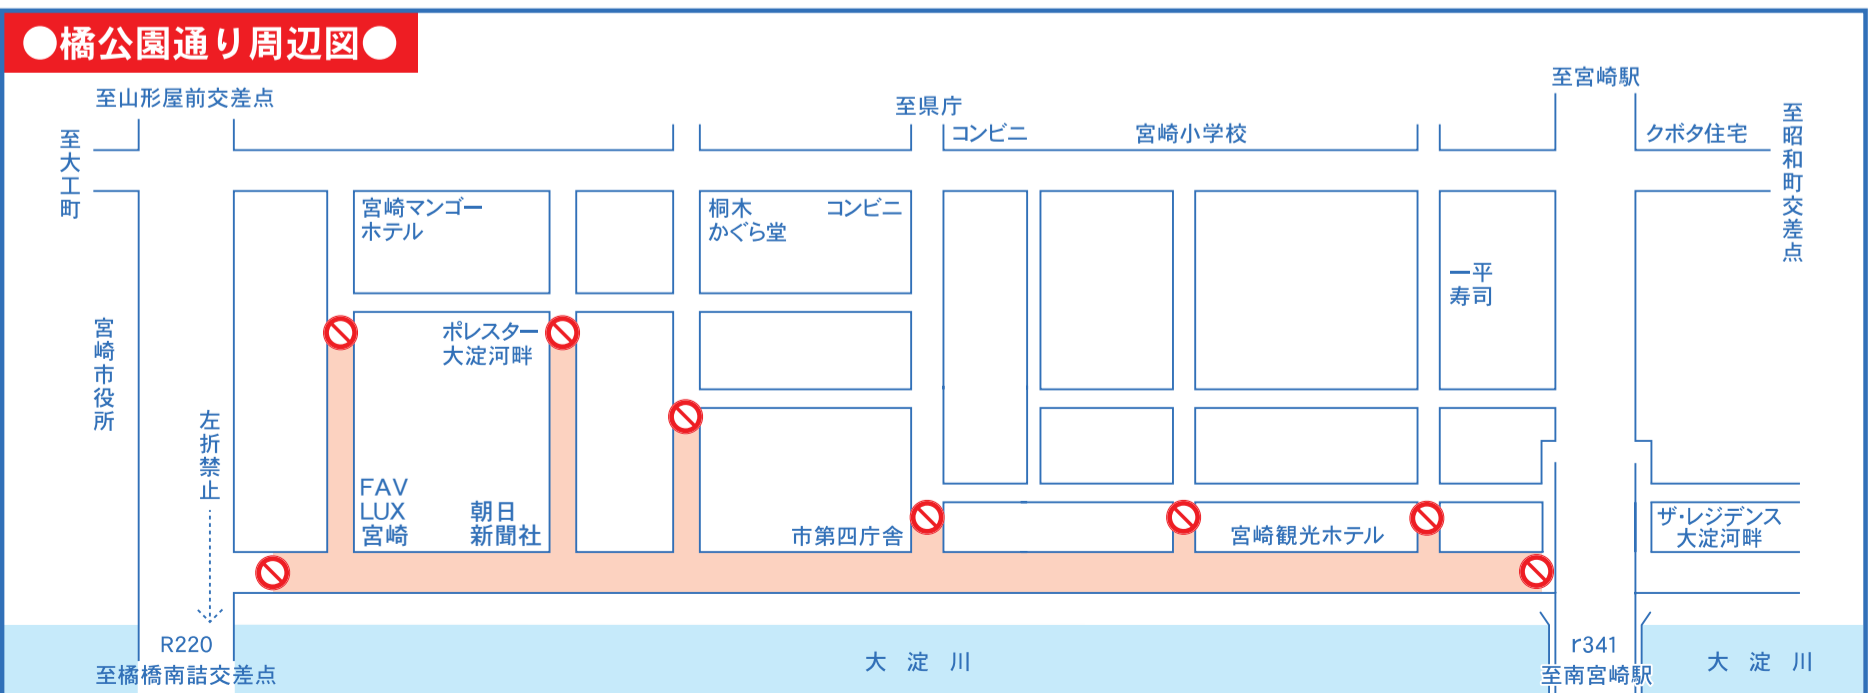

みやざき納涼花火大会交通規制図

令和8年8月1日(土) (荒天増水時順延)

お願い：花火大会のため、交通規制にご協力ください。

※規制時間 午後7時から午後10時頃まで (一部午後5時より)

花火大会は午後7時50分から午後9時頃まで (荒天増水時順延)

※堤防道路(大淀川北側・南側)は、関係車両以外午後2時から車両通行禁止

通行止め規制時間内は、居住者以外の方は通行できません。(知人、親戚等を含む)なお、通行時には運転免許証で居住確認を行い、通行経路は指定させていただきます。居住者以外の方は、通行禁止時間外での通行をお願いいたします。