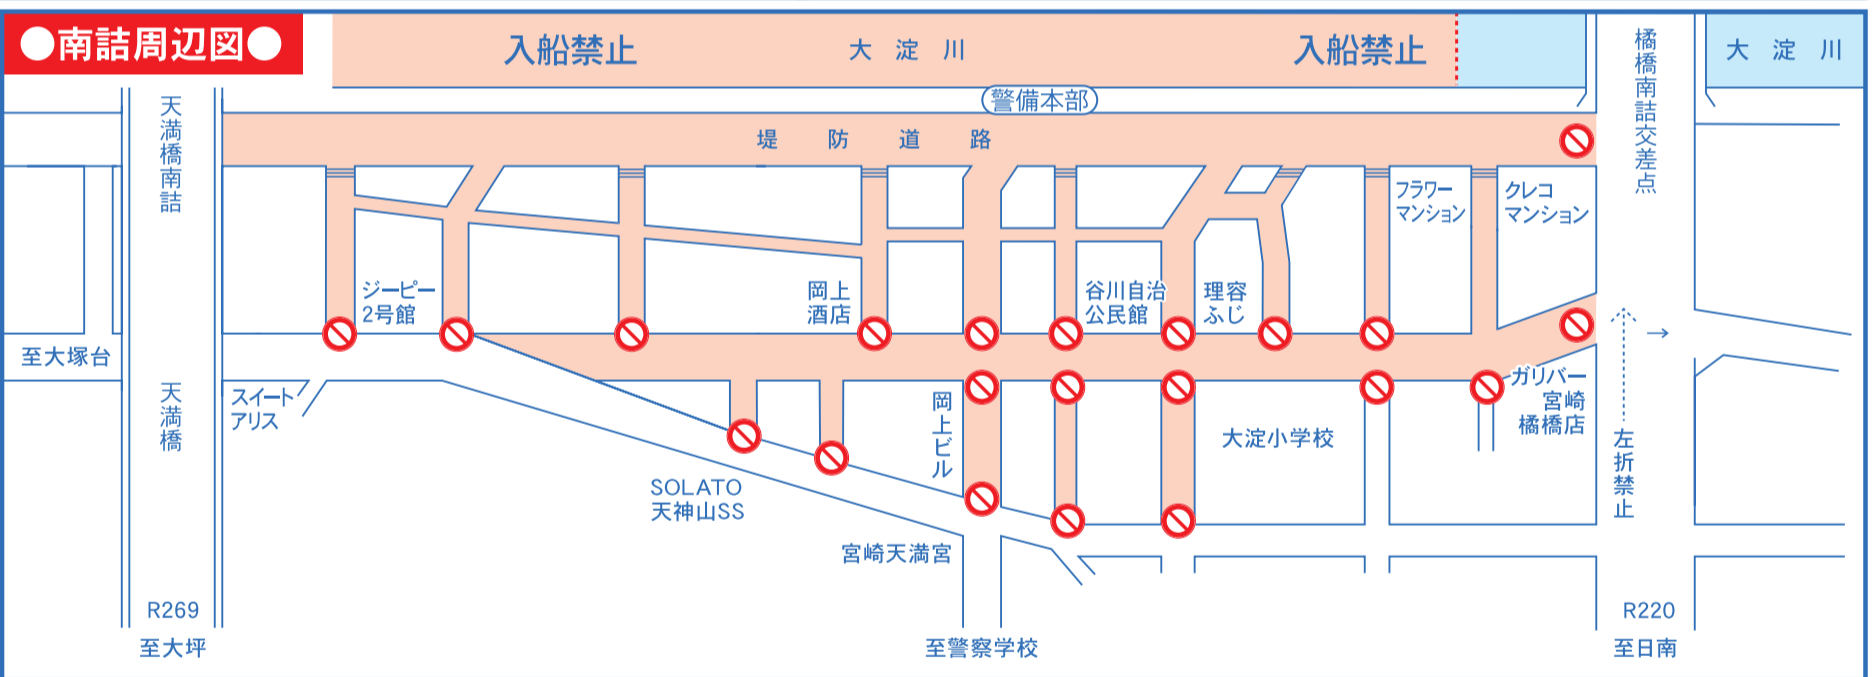

みやざき納涼花火大会交通規制図

令和8年8月1日(土) (荒天増水時順延)

お願い：花火大会のため、交通規制にご協力ください。

※規制時間 午後7時から午後10時頃まで (一部午後5時より)

花火大会は午後7時50分から午後9時頃まで (荒天増水時順延)

※堤防道路(大淀川北側・南側)は、関係車両以外午後2時から車両通行禁止

通行止め規制時間内は、居住者以外の方は通行できません。(知人、親戚等を含む)なお、通行時には運転免許証で居住確認を行い、通行経路は指定させていただきます。居住者以外の方は、通行禁止時間外での通行をお願いいたします。