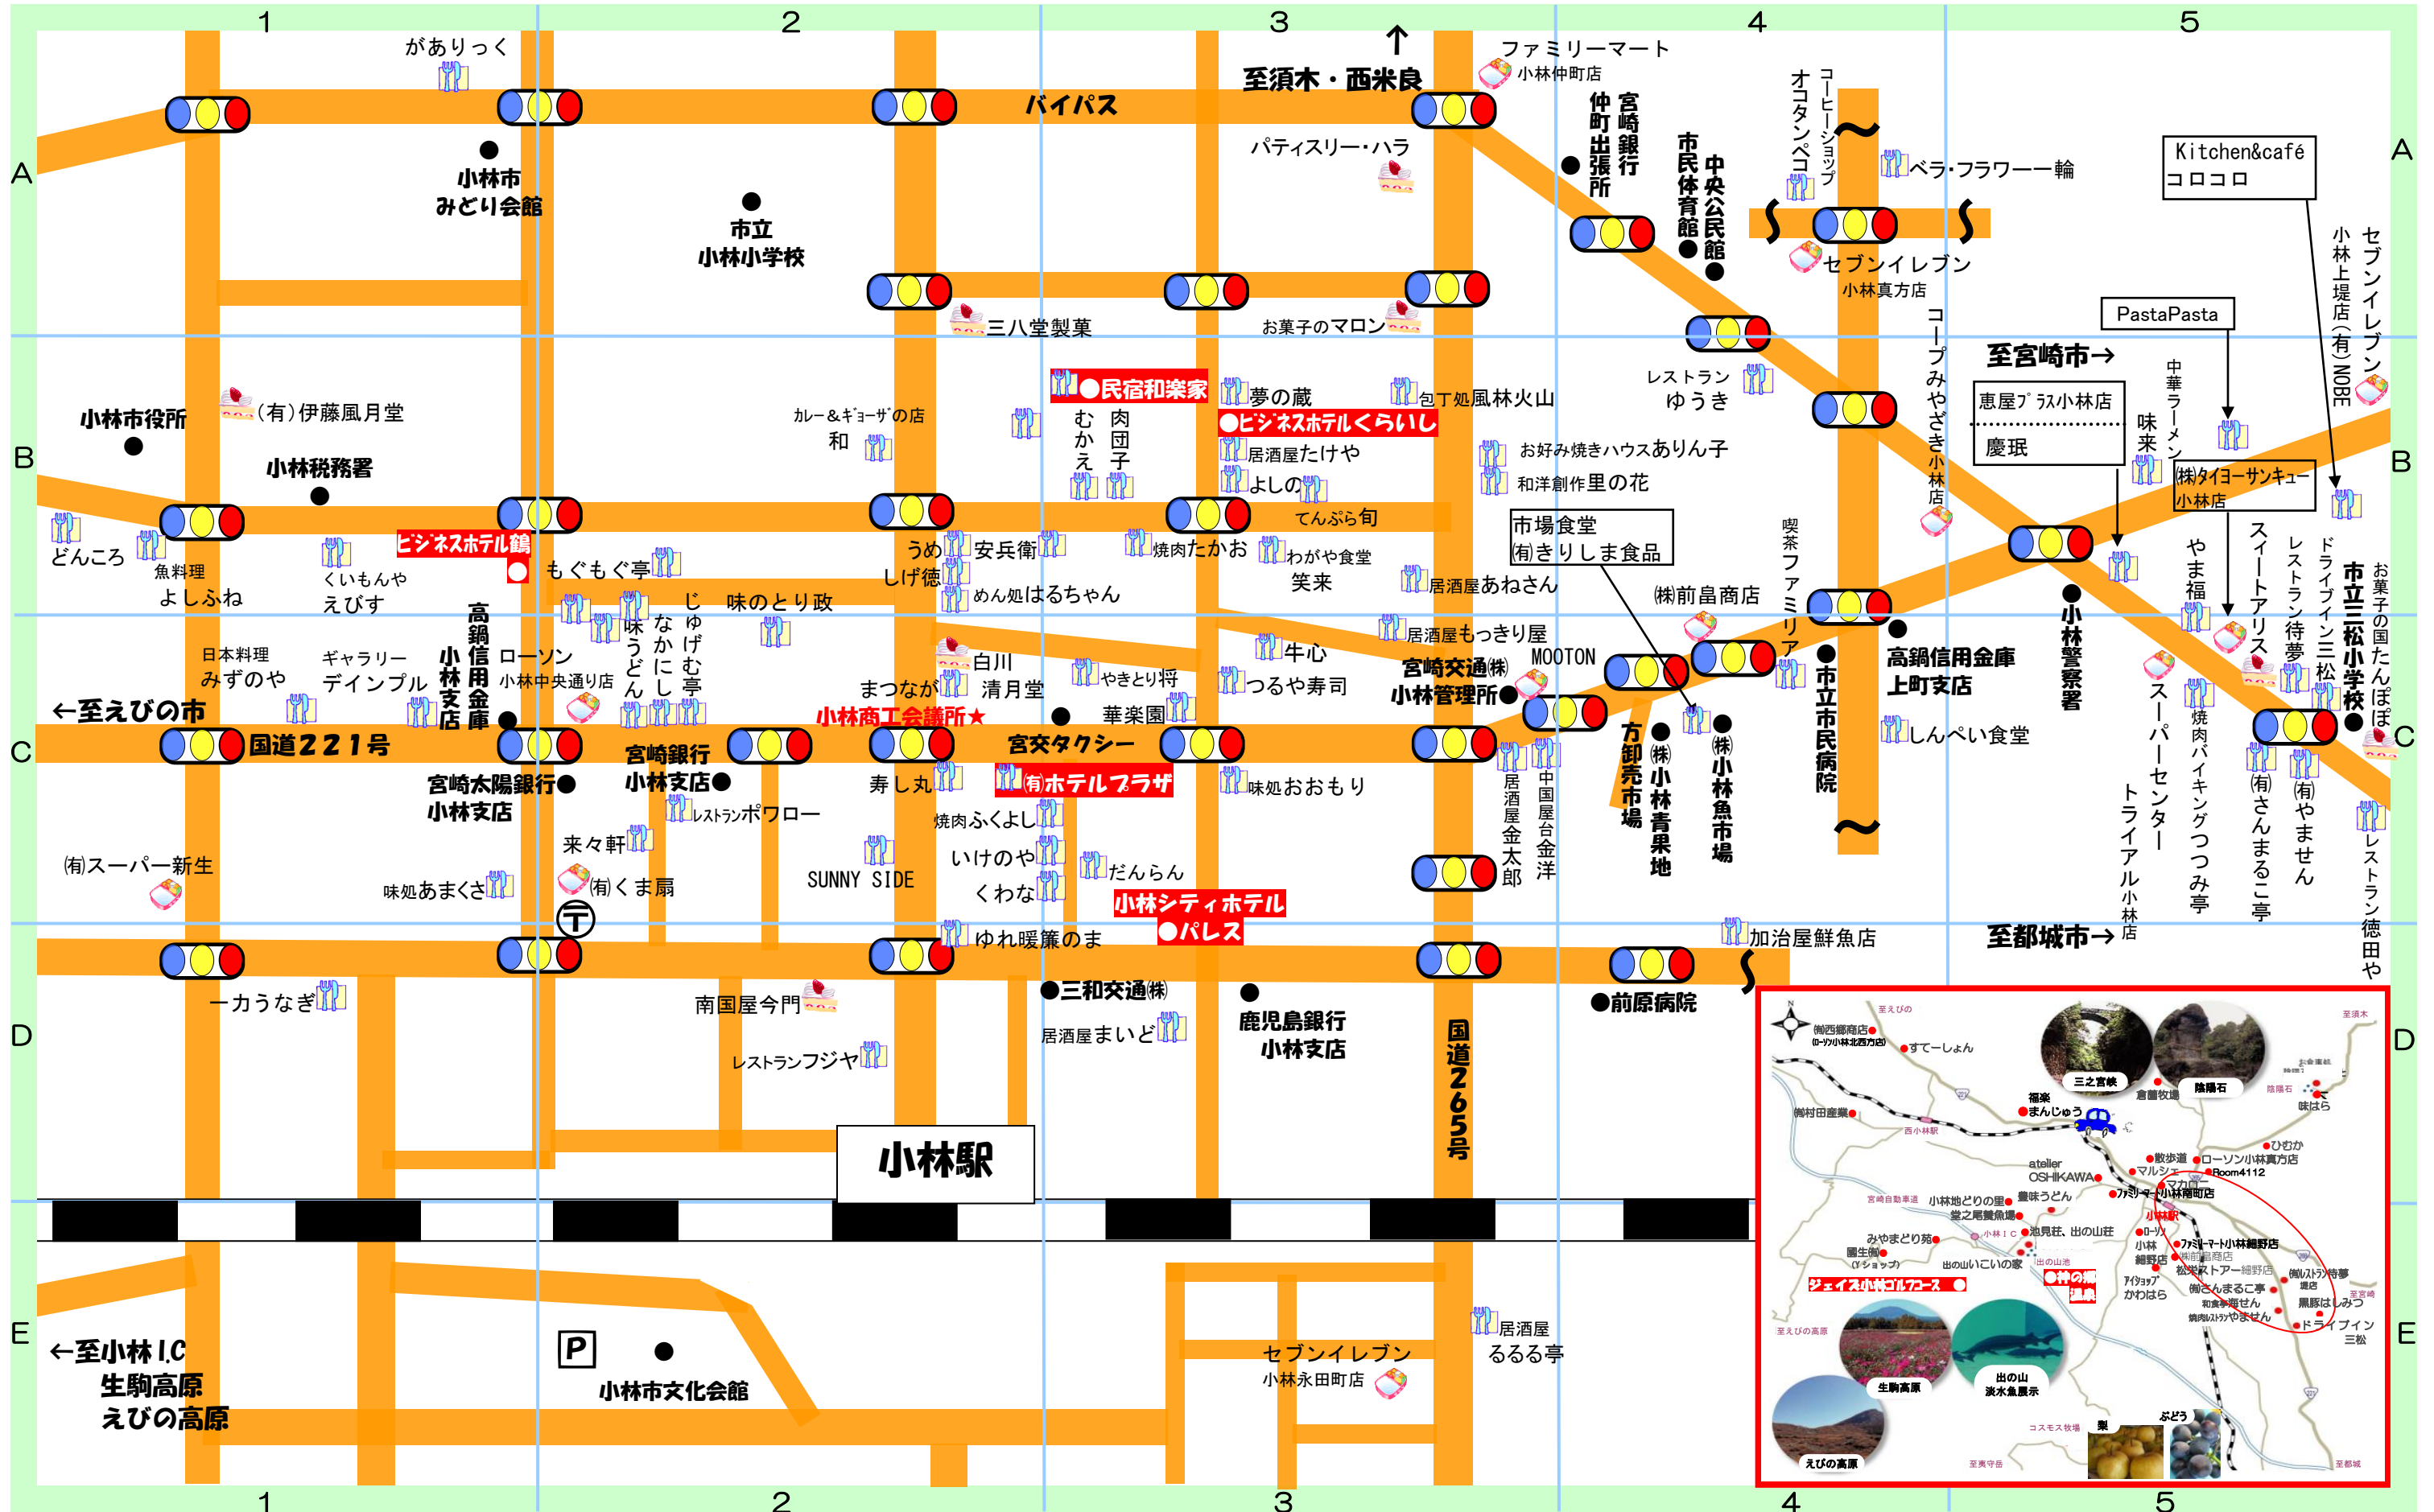

お食事処&お弁当 &スイーツ マップ

小林商工会議所会員事業所

●宮交タクシー
電話：0984-23-3121

●こばやし交通
電話：0984-21-0550

●三和交通タクシー
電話：0984-23-2131

タクシー
&
代行