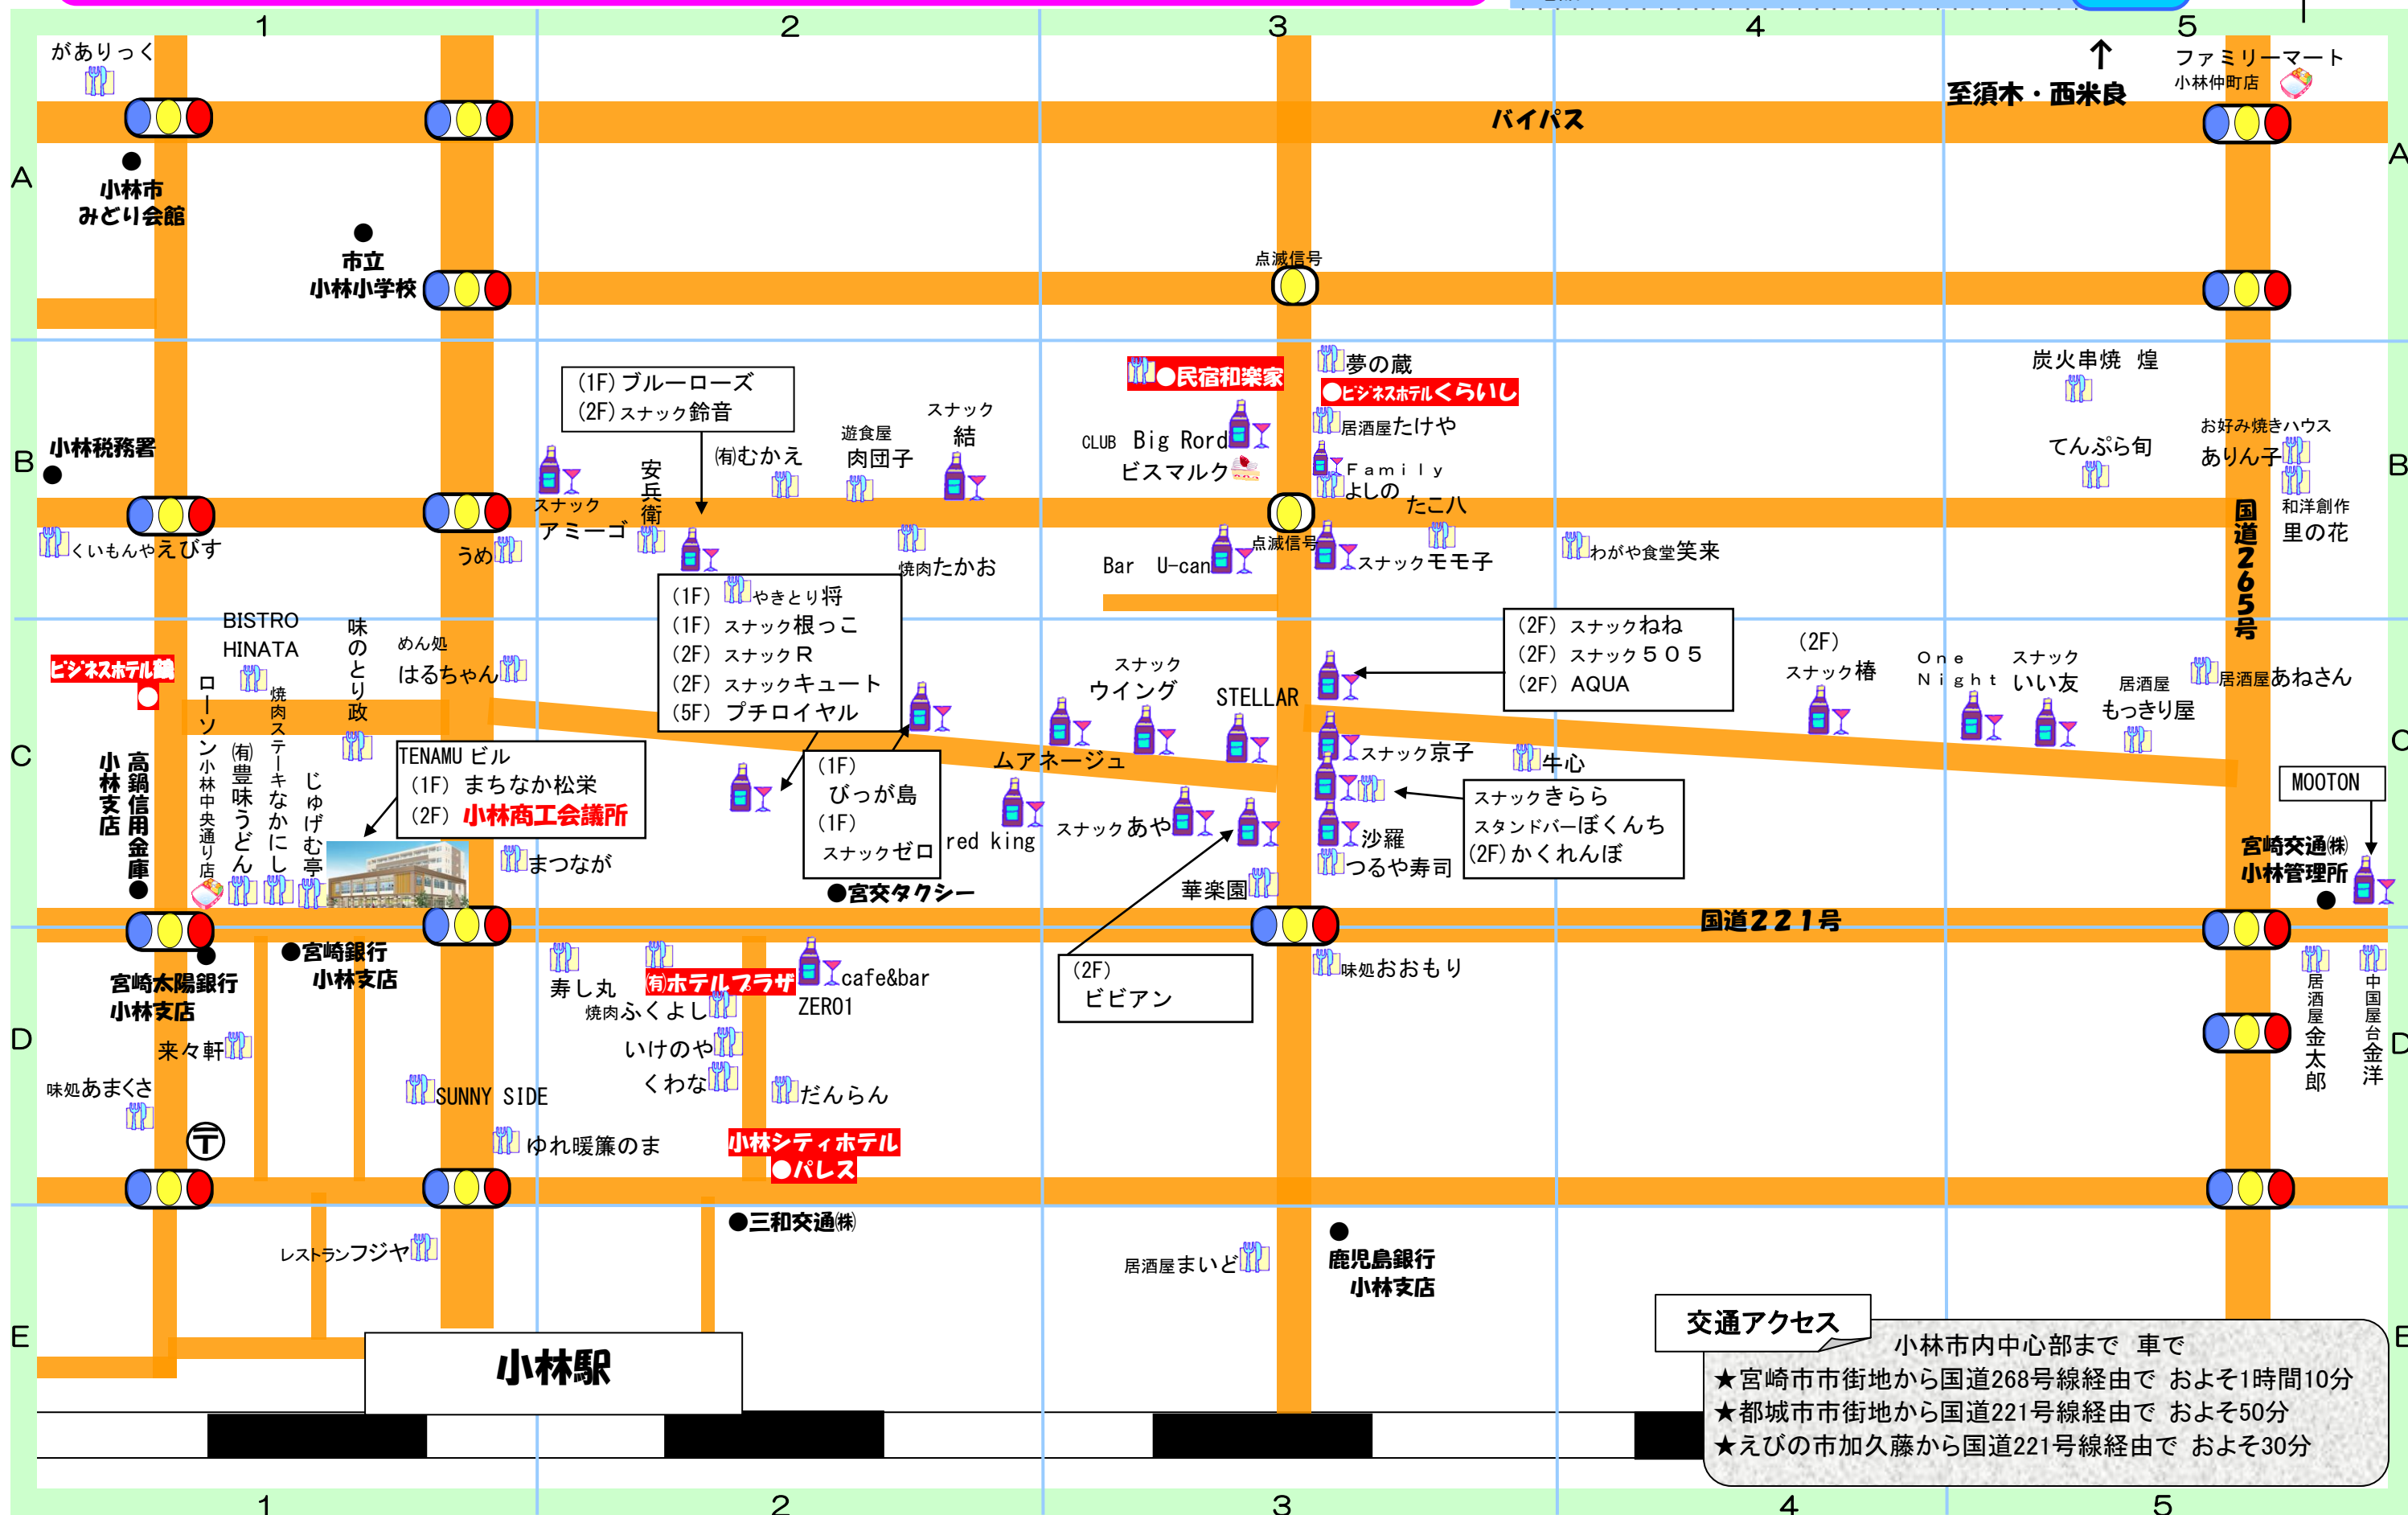

仲町ナイトマップ

小林商工会議所会員事業所

●宮交タクシー
電話：0984-23-3121

●こばやし交通
電話：0984-21-0550

●三和交通タクシー
電話：0984-23-2131

タクシー
&
代行

交通アクセス

小林市内中心部まで 車で

- ★宮崎市市街地から国道268号線経由で およそ1時間10分
- ★都城市市街地から国道221号線経由で およそ50分
- ★えびの市加久藤から国道221号線経由で およそ30分